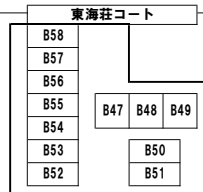

白子町テニスコート会場図 (R5.3更新)
 (大会によって使用コートが変わりますので確認してください)

共同コート
 サニームukai
 城之内荘
 かねこ
 ニュウ山中荘

ノアアカデミー

ニューカネイコート
 ニュウ山中荘コート
 A29 A33
 A28 A32
 A27 A31
 A26 A30

東海荘ドーム 3面
 本部建物北側駐車場
 本部が一番近い駐車スペースは
 大会本部関係駐車スペース

※駐車場について

駐車禁止

カナハリコート
 E15 E16 E17 E18 E19 E20

ニュー山中荘
 ドーム
 フットサルコート
 E10 E11 E12 E13 E14

サンシャイン白子コート

**一般
 駐車場
 ②**

一般休憩所

荷物を置いての
 ベンチとり不可