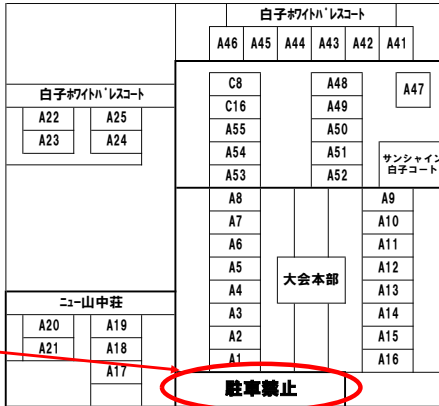

白子町テニスコート会場図 (R5.3更新)
 (大会によって使用コートが変わりますので確認してください)

共同コート
 サニームukai
 城之内荘
 かねこ
 ニュウ山中荘

ノアアカデミー

ニューカネイコート
 ニュウ山中荘コート
 A29 A33
 A28 A32
 A27 A31
 A26 A30

東海荘ドーム 3面
 本部建物北側駐車場
 本部が一番近い駐車スペースは
 大会本部関係駐車スペース

※駐車場について

- ご注意！
 ・駐車場内のトラブル等につきましては、一切の責任を負いかねます。
 ・路上駐車は、おやめください。
 ・今大会で使用する競技会場以外のコート駐車場の利用はご遠慮ください。
 ・宿泊を予定している学校の関係者の方は、宿舎の駐車場をご利用いただくよう、ご協力をお願いいたします。
 ・荷物を置いてスペースを確保するのはおやめ下さい

**一般
 駐車場
 ①**

待機スペース
 ベンチとり可能スペース
 (テント設置可)