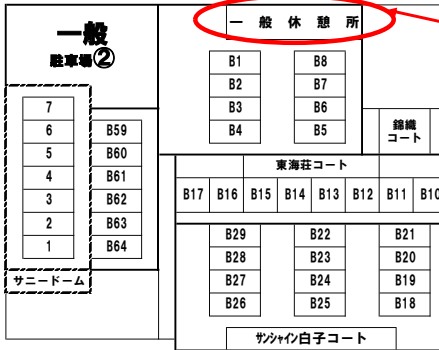

白子町テニスコート会場図 (R5.3更新)
 (大会によって使用コートが変わりますので確認してください)

共同コート
 サニームukai
 城之内荘
 かねこ
 ニュウ山中荘

ノアアカデミー

ニューカネイコート
 ニュウ山中荘コート
 A29 A33
 A28 A32
 A27 A31
 A26 A30

東海荘ドーム 3面
 本部建物北側駐車場
 本部が一番近い駐車スペースは
 大会本部関係駐車スペース

※駐車場について

駐車禁止

カナハリコート
 E15 E16 E17 E18 E19 E20

ニュー山中荘
 ドーム
 フットサルコート
 E10 E11 E12 E13 E14

サンシャイン白子コート

**一般
 駐車場
 ②**

一般休憩所

荷物を置いての
 ベンチとり不可