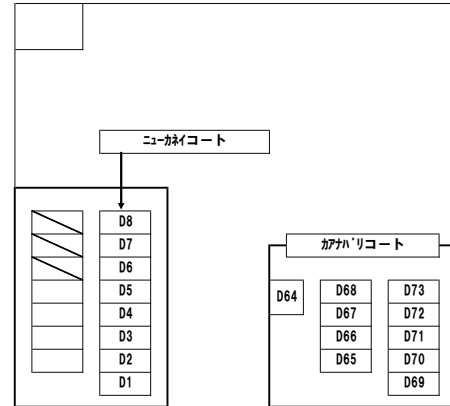

カナハリコート
E15 E16 E17 E18 E19 E20

ニュー山中荘
ドーム
フットサルコート
E10 E11 E12 E13 E14

サンシャイン白子コート

**一般
駐車場
②**