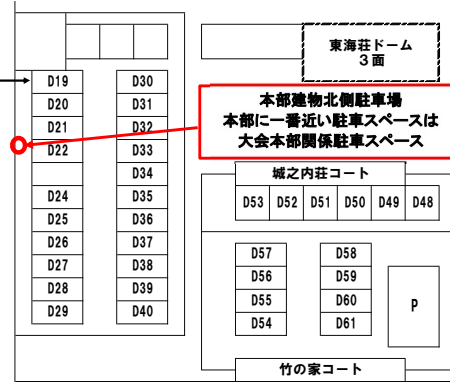

白子町テニスコート会場図 (R5.3更新)
 (大会によって使用コートが変わりますので確認してください)

共同コート
 サニームukai
 城之内荘
 かねこ
 ニュウ山中荘

ノアアカデミー

ニューカネイコート
 ニュウ山中荘コート
 A29 A33
 A28 A32
 A27 A31
 A26 A30

東海荘ドーム 3面
 本部建物北側駐車場
 本部が一番近い駐車スペースは
 大会本部関係駐車スペース

※駐車場について