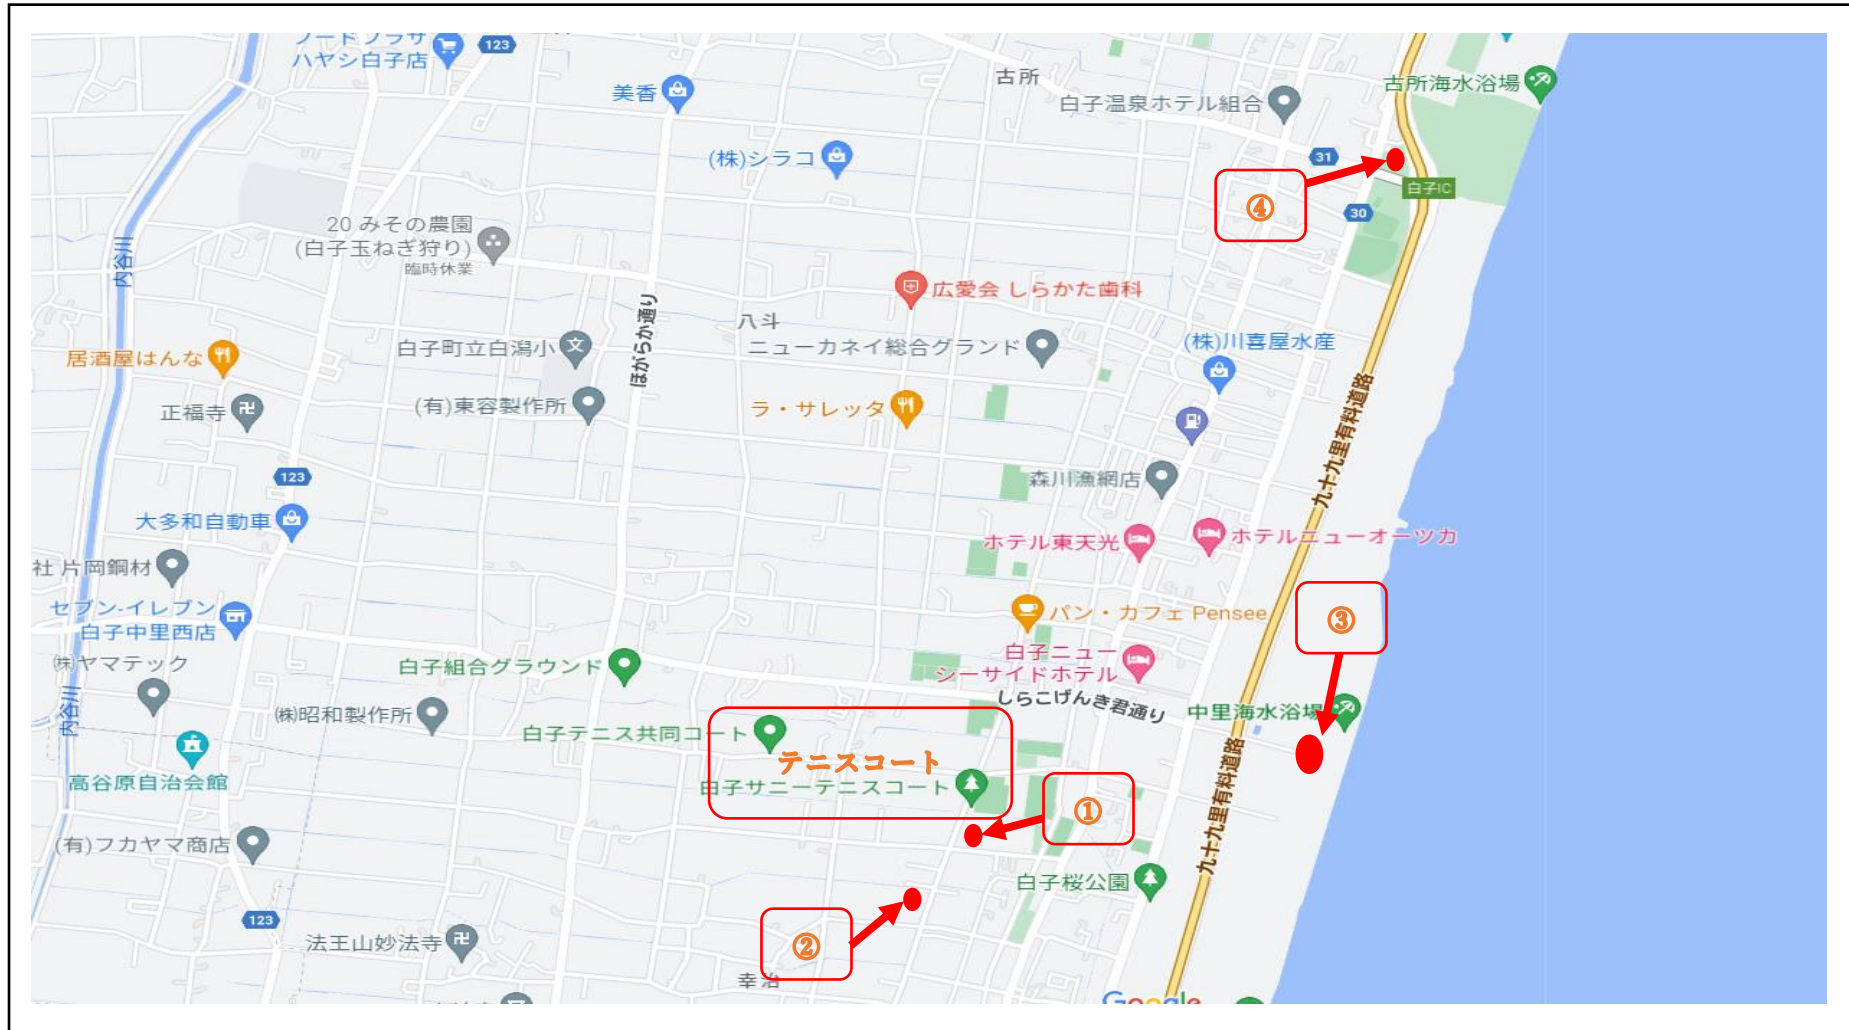

- ・危険な場所での観戦はやめてください。
- ・白子町テニスコートは民間の施設です。交通マナー等、近隣住民の方の迷惑とならないようご配慮をお願いいたします。

《駐車場案内》

①サニードーム脇駐車場（砂利）

②サニードーム奥空地駐車場（草むら）

③中里海岸駐車場

④白子インター駐車場

②サニードーム奥空地駐車場(草むら)

駐車位置

通路