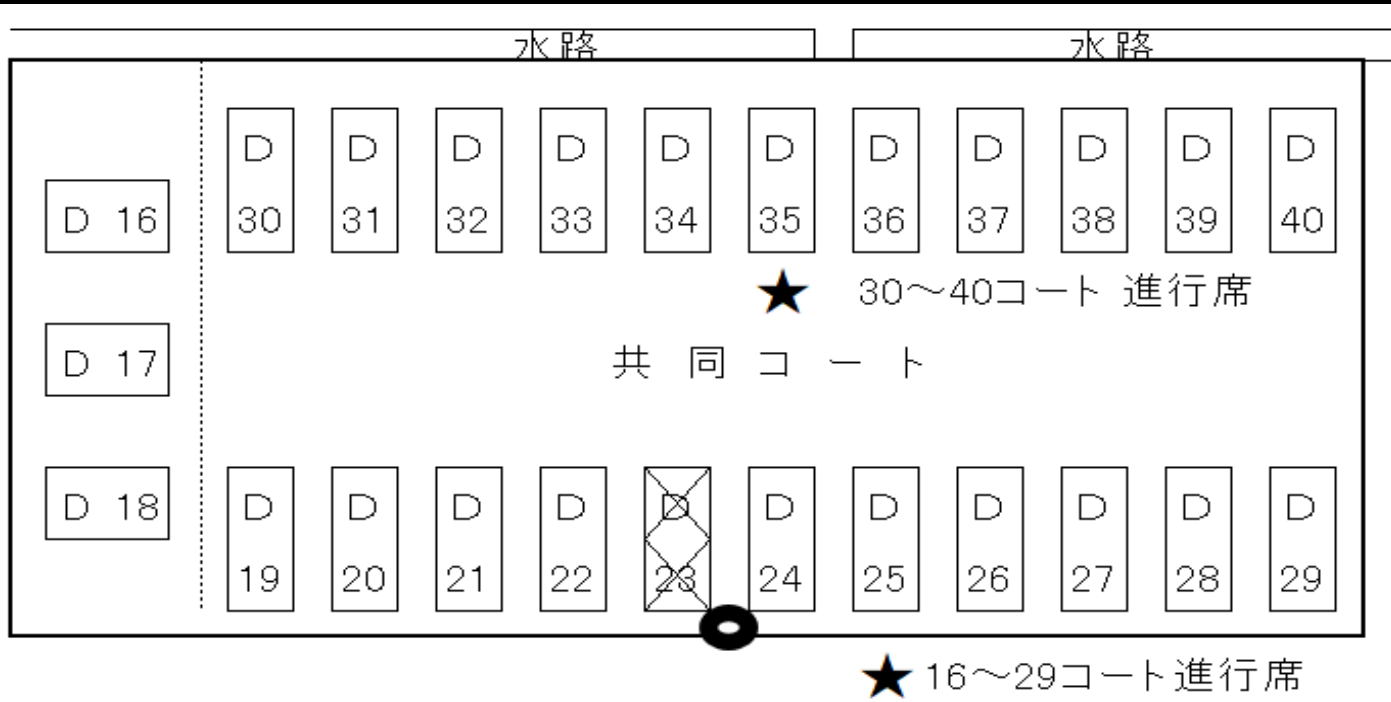

男子 1部 進行表 《1日目》 【共同コート】

	D33	D34	D35	D36	D37	D38	D39	D40
審	ウ 1 0	ク 2 5	シ 3 7	タ 4 9	ト 6 1	ネ 7 3	フ 8 5	マ 9 4
1	ア 1 - 2	ア 3 - 4	イ 5 - 6	ス 38 - 39	チ 50 - 51	ヘ 86 - 87	ミ 97 - 98	ミ 95 - 96
2	ウ 8 - 9	オ 14 - 15	ケ 26 - 27	セ 41 - 42	ツ 53 - 54	ナ 62 - 63	ノ 74 - 75	ホ 89 - 90
3	エ 11 - 12	カ 17 - 18	コ 29 - 30	ソ 44 - 45	テ 56 - 57	ニ 65 - 66	ハ 77 - 78	マ 92 - 93
4	ア 1 - 3	キ 20 - 21	サ 32 - 33	タ 47 - 48	ト 59 - 60	ヌ 68 - 69	ヒ 80 - 81	ミ 95 - 97
5	ア 2 - 4	ク 23 - 24	シ 35 - 36	ス 39 - 40	チ 51 - 52	ネ 71 - 72	フ 83 - 84	ミ 96 - 98
6	イ 6 - 7	オ 15 - 16	ケ 27 - 28	セ 42 - 43	ツ 54 - 55	ナ 63 - 64	ノ 75 - 76	ヘ 87 - 88
7	ウ 9 - 10	カ 18 - 19	コ 30 - 31	ソ 45 - 46	テ 57 - 58	ニ 66 - 67	ハ 78 - 79	ホ 90 - 91
8	エ 12 - 13	キ 21 - 22	サ 33 - 34	タ 48 - 49	ト 60 - 61	ヌ 69 - 70	ヒ 81 - 82	マ 93 - 94
9	ア 2 - 3	ク 24 - 25	シ 36 - 37	ス 38 - 40	チ 50 - 52	ネ 72 - 73	フ 84 - 85	ミ 96 - 97
10	ア 1 - 4	オ 14 - 16	ケ 26 - 28	セ 41 - 43	ツ 53 - 55	ナ 62 - 64	ノ 74 - 76	ミ 95 - 98
11	イ 5 - 7	カ 17 - 19	コ 29 - 31	ソ 44 - 46	テ 56 - 58	ニ 65 - 67	ハ 77 - 79	ヘ 86 - 88
12	ウ 8 - 10	キ 20 - 22	サ 32 - 34	タ 47 - 49	ト 59 - 61	ヌ 68 - 70	ヒ 80 - 82	ホ 89 - 91
13	エ 11 - 13	ク 23 - 25	シ 35 - 37			ネ 71 - 73	フ 83 - 85	マ 92 - 94

※第2試合以降の審判は前の試合から1名ずつ残って相互審判で行って下さい。