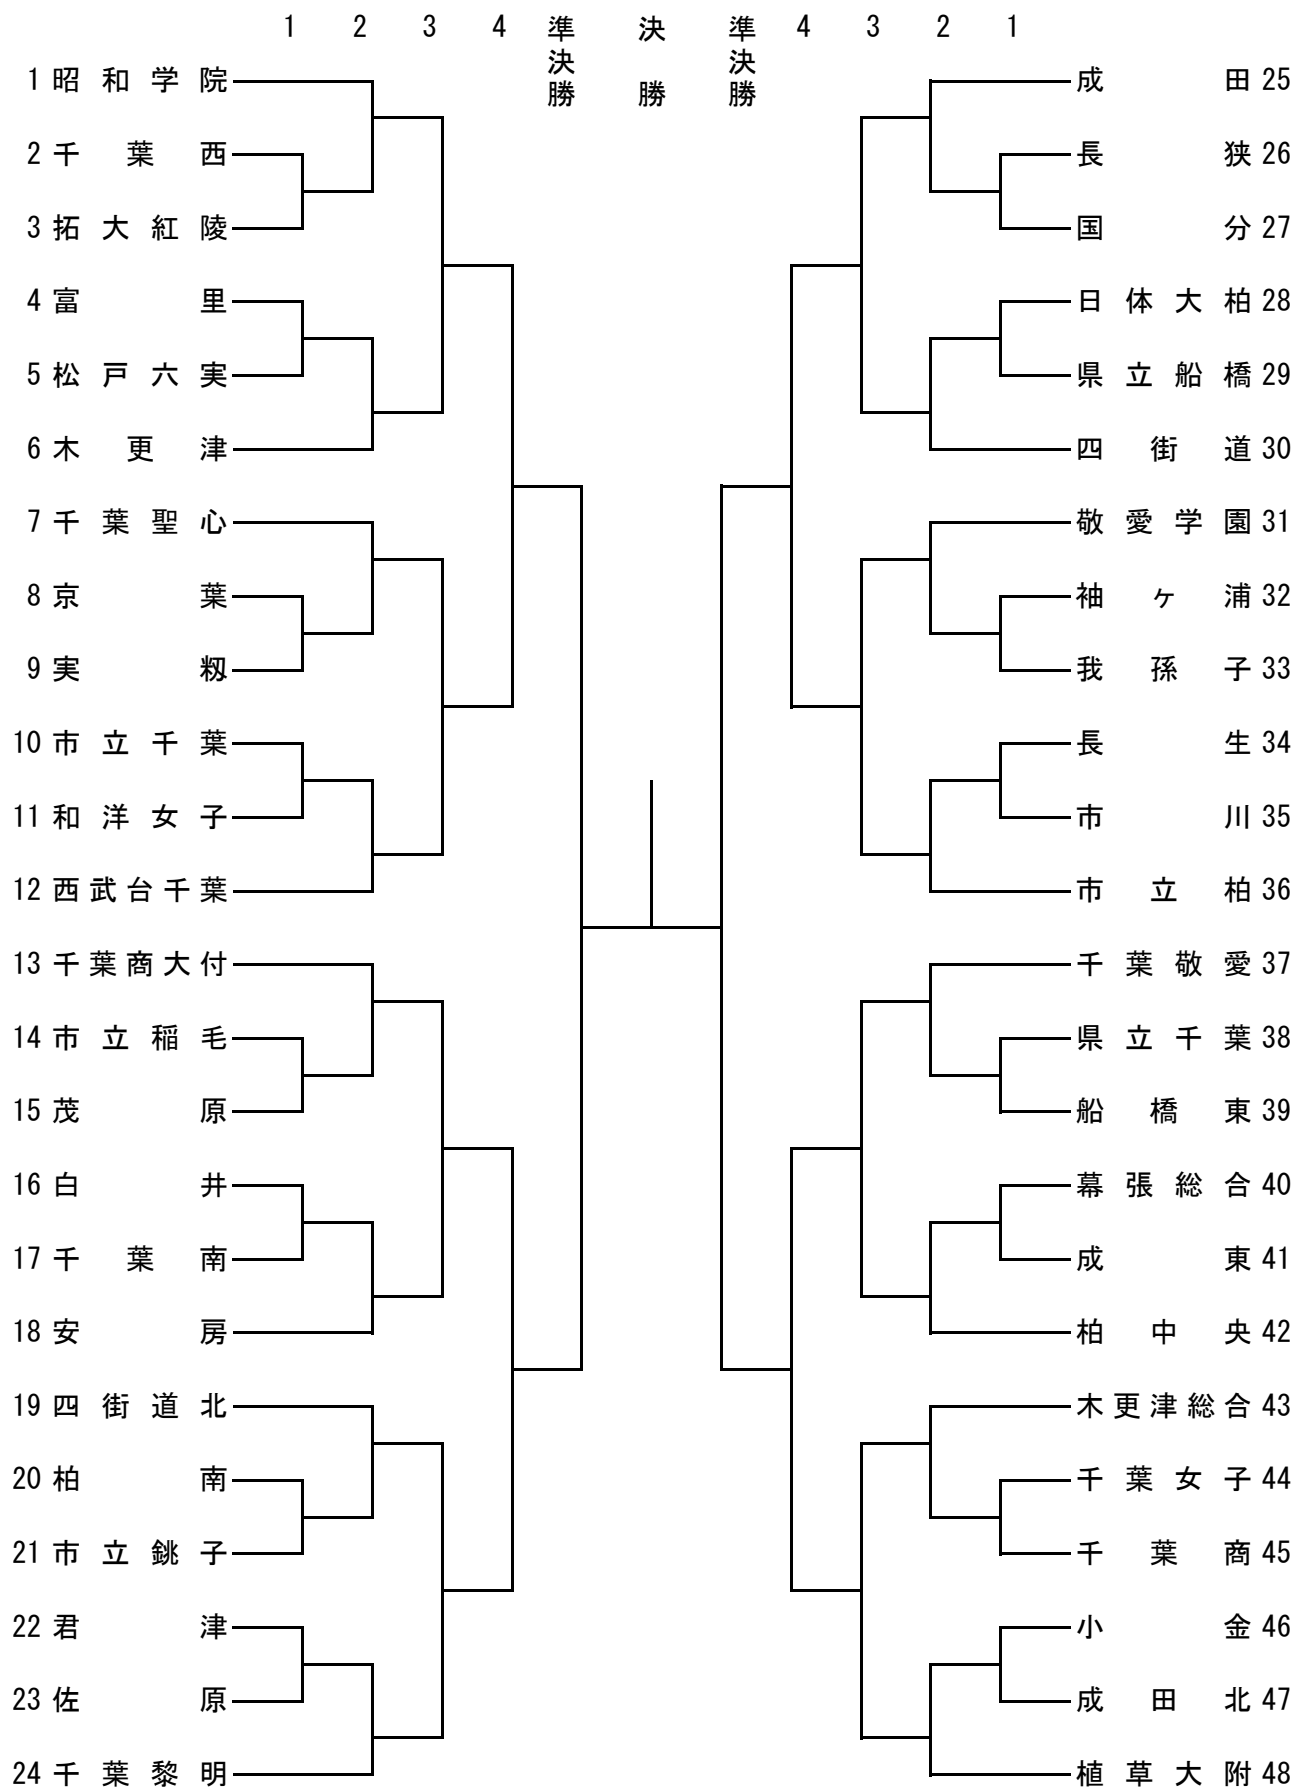

女子団体

女子団体戦 順位決定戦

女子団体戦 関東大会代表決定戦