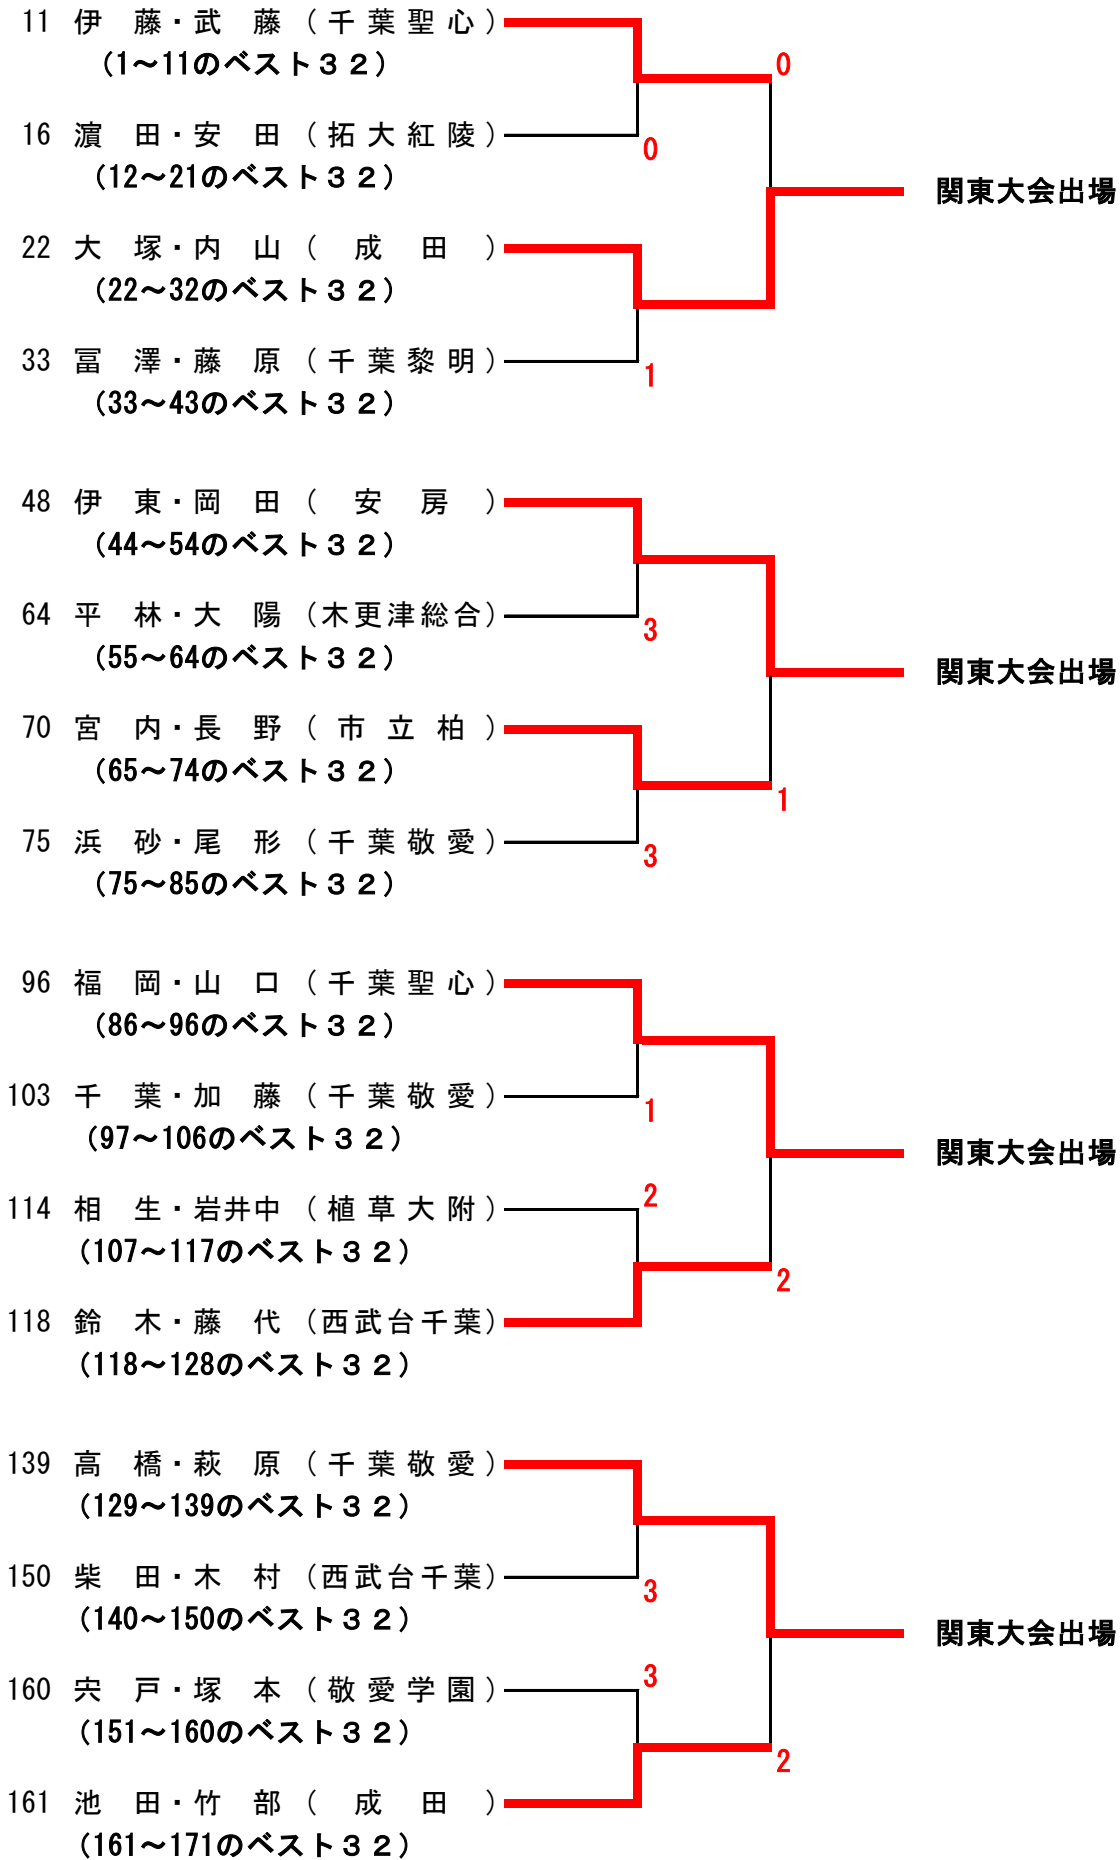

女子個人

1 2 3 4 5 6 準決勝 6 5 4 3 2 1

準決勝

準決勝

1 2 3 4 5 6 6 5 4 3 2 1

女子個人戦 関東大会代表決定戦

## 準々決勝

番号	選手名	学校名	スコア	選手名	学校名	番号
( 1 )	{ 宮本 相原 }	( 植草大附 )	④ ⑤ - 3 ④ - 1 3 - ⑤ ⑤ - 3 ④ - 1 - -	{ 牛玖 齋藤 }	( 植草大附 )	( 31 )
( 54 )	{ 石津 池上 }	( 千葉黎明 )	1 2 - ④ 1 - ④ ④ - 1 0 - ④ 3 - ⑤ - -	{ 稲葉 吉田 }	( 昭和学院 )	( 85 )
( 86 )	{ 長谷川 佐々木 }	( 木更津総合 )	④ ④ - 1 ④ - 1 ④ - 1 ④ - 2 - -	{ 鴨志田 服部(あ) }	( 昭和学院 )	( 128 )
( 140 )	{ 川崎 仲野 }	( 昭和学院 )	④ ④ - 1 1 - ④ 3 - ⑤ 2 - ④ 1 - ④ - -	{ 渡辺 服部(な) }	( 昭和学院 )	( 171 )