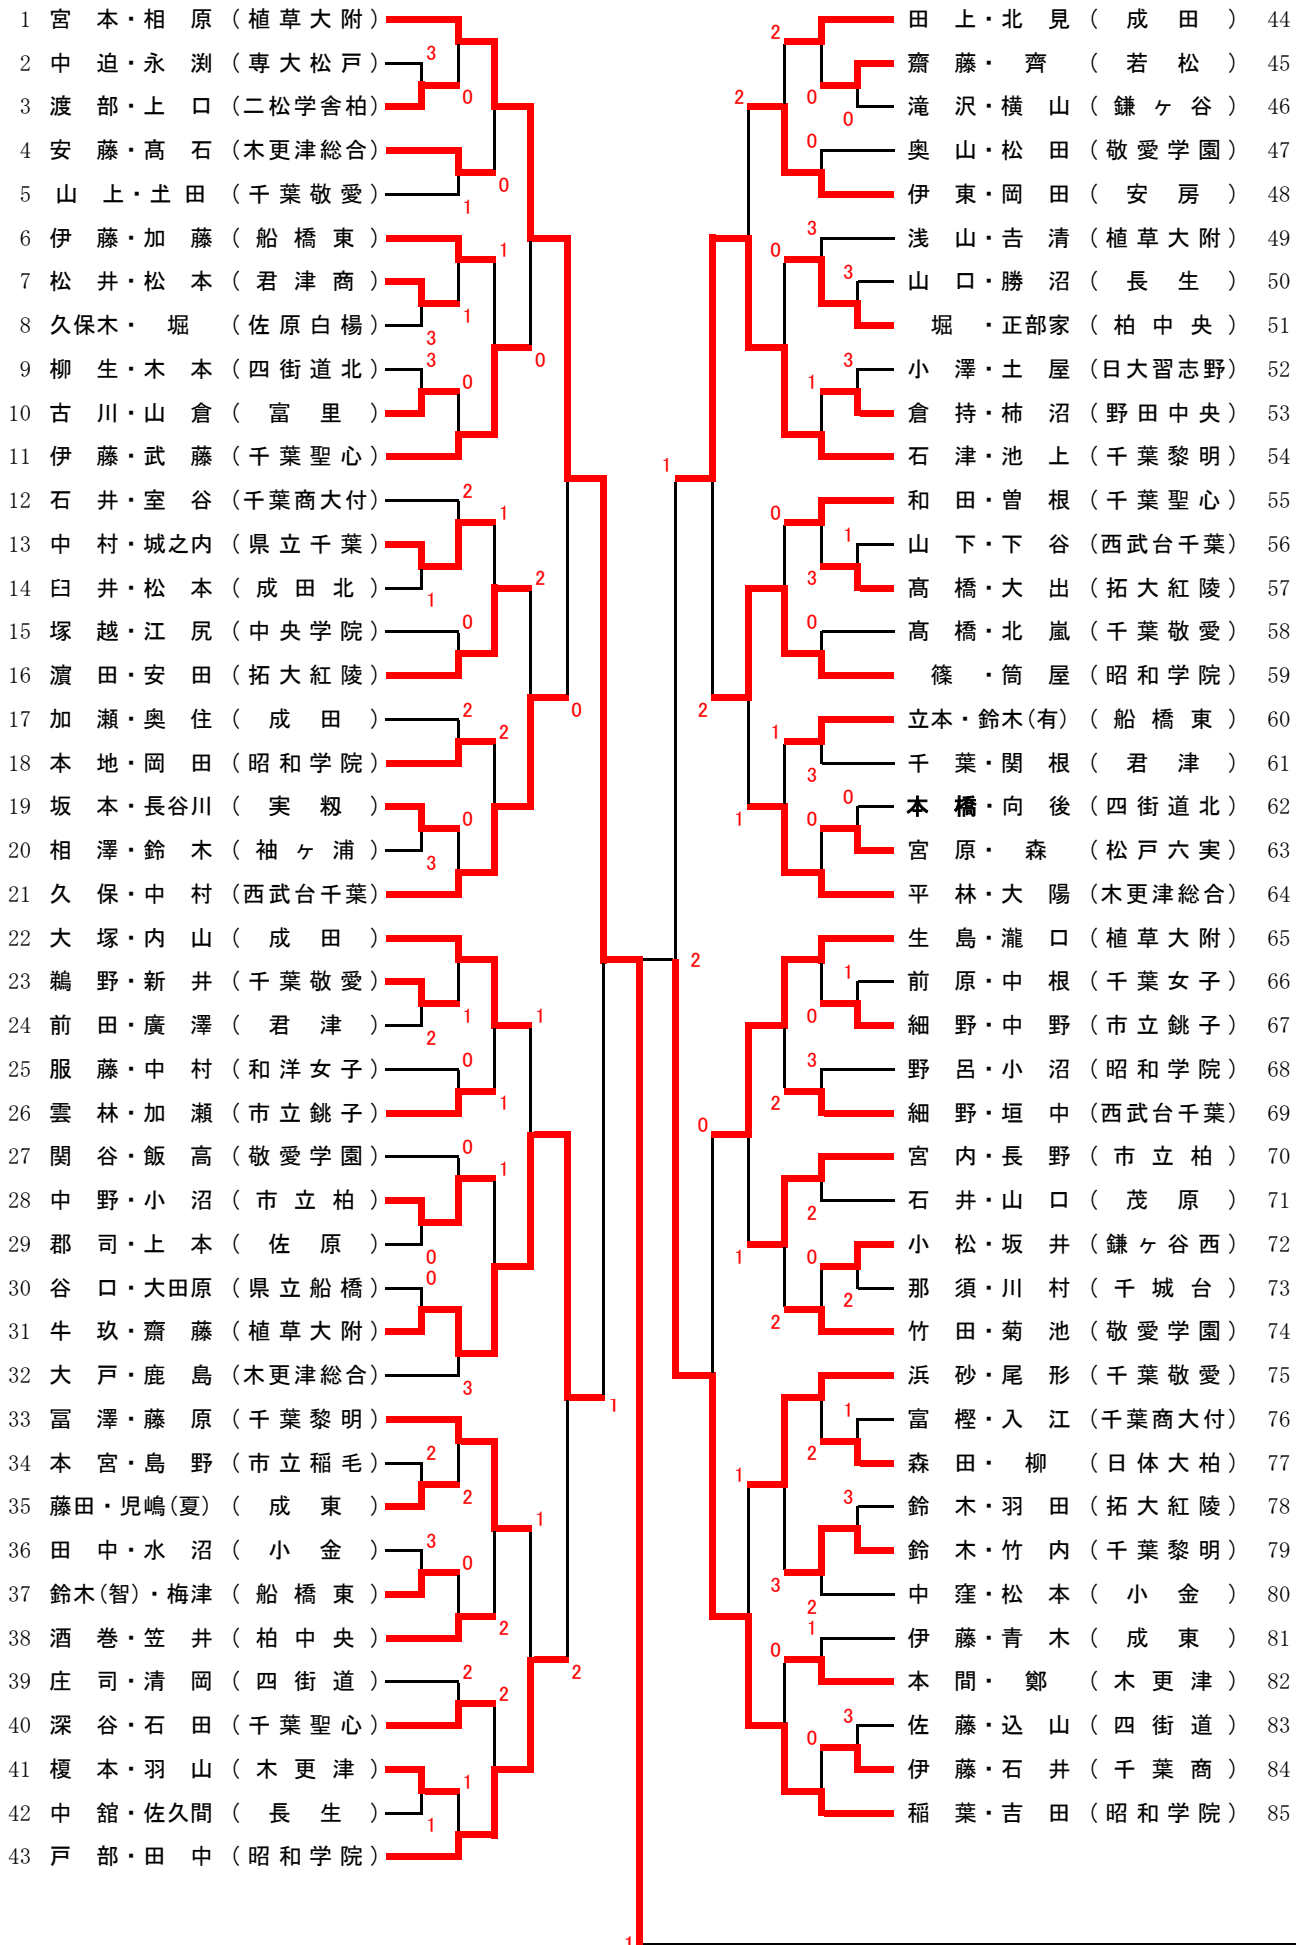

女子個人

1 2 3 4 5 6 準決勝 6 5 4 3 2 1

準決勝

準決勝

1 2 3 4 5 6 6 5 4 3 2 1

女子個人戦 関東大会代表決定戦

# 女子個人

## 準々決勝

番号	選手名	学校名	スコア	選手名	学校名	番号
( 1 )	{ 宮本 相原 }	( 植草大附 )	④ ⑤ - 3 ④ - 1 3 - ⑤ ⑤ - 3 ④ - 1 - -	{ 牛玖 齋藤 }	( 植草大附 )	( 31 )
( 54 )	{ 石津 池上 }	( 千葉黎明 )	1 2 - ④ 1 - ④ ④ - 1 0 - ④ 3 - ⑤ - -	{ 稲葉 吉田 }	( 昭和学院 )	( 85 )
( 86 )	{ 長谷川 佐々木 }	( 木更津総合 )	④ ④ - 1 ④ - 1 ④ - 1 ④ - 2 - -	{ 鴨志田 服部(あ) }	( 昭和学院 )	( 128 )
( 140 )	{ 川崎 仲野 }	( 昭和学院 )	④ ④ - 1 1 - ④ 3 - ⑤ 2 - ④ 1 - ④ - -	{ 渡辺 服部(な) }	( 昭和学院 )	( 171 )

## 決勝

( 1 )	{ 宮本 相原 }	( 植草大附 )	④ 2 - ④ 2 - ④ ⑥ - 4 1 - ④ 2 - ④ - -	{ 渡辺 服部(な) }	( 昭和学院 )	( 171 )
-------	--------------	----------	--	-----------------	----------	---------