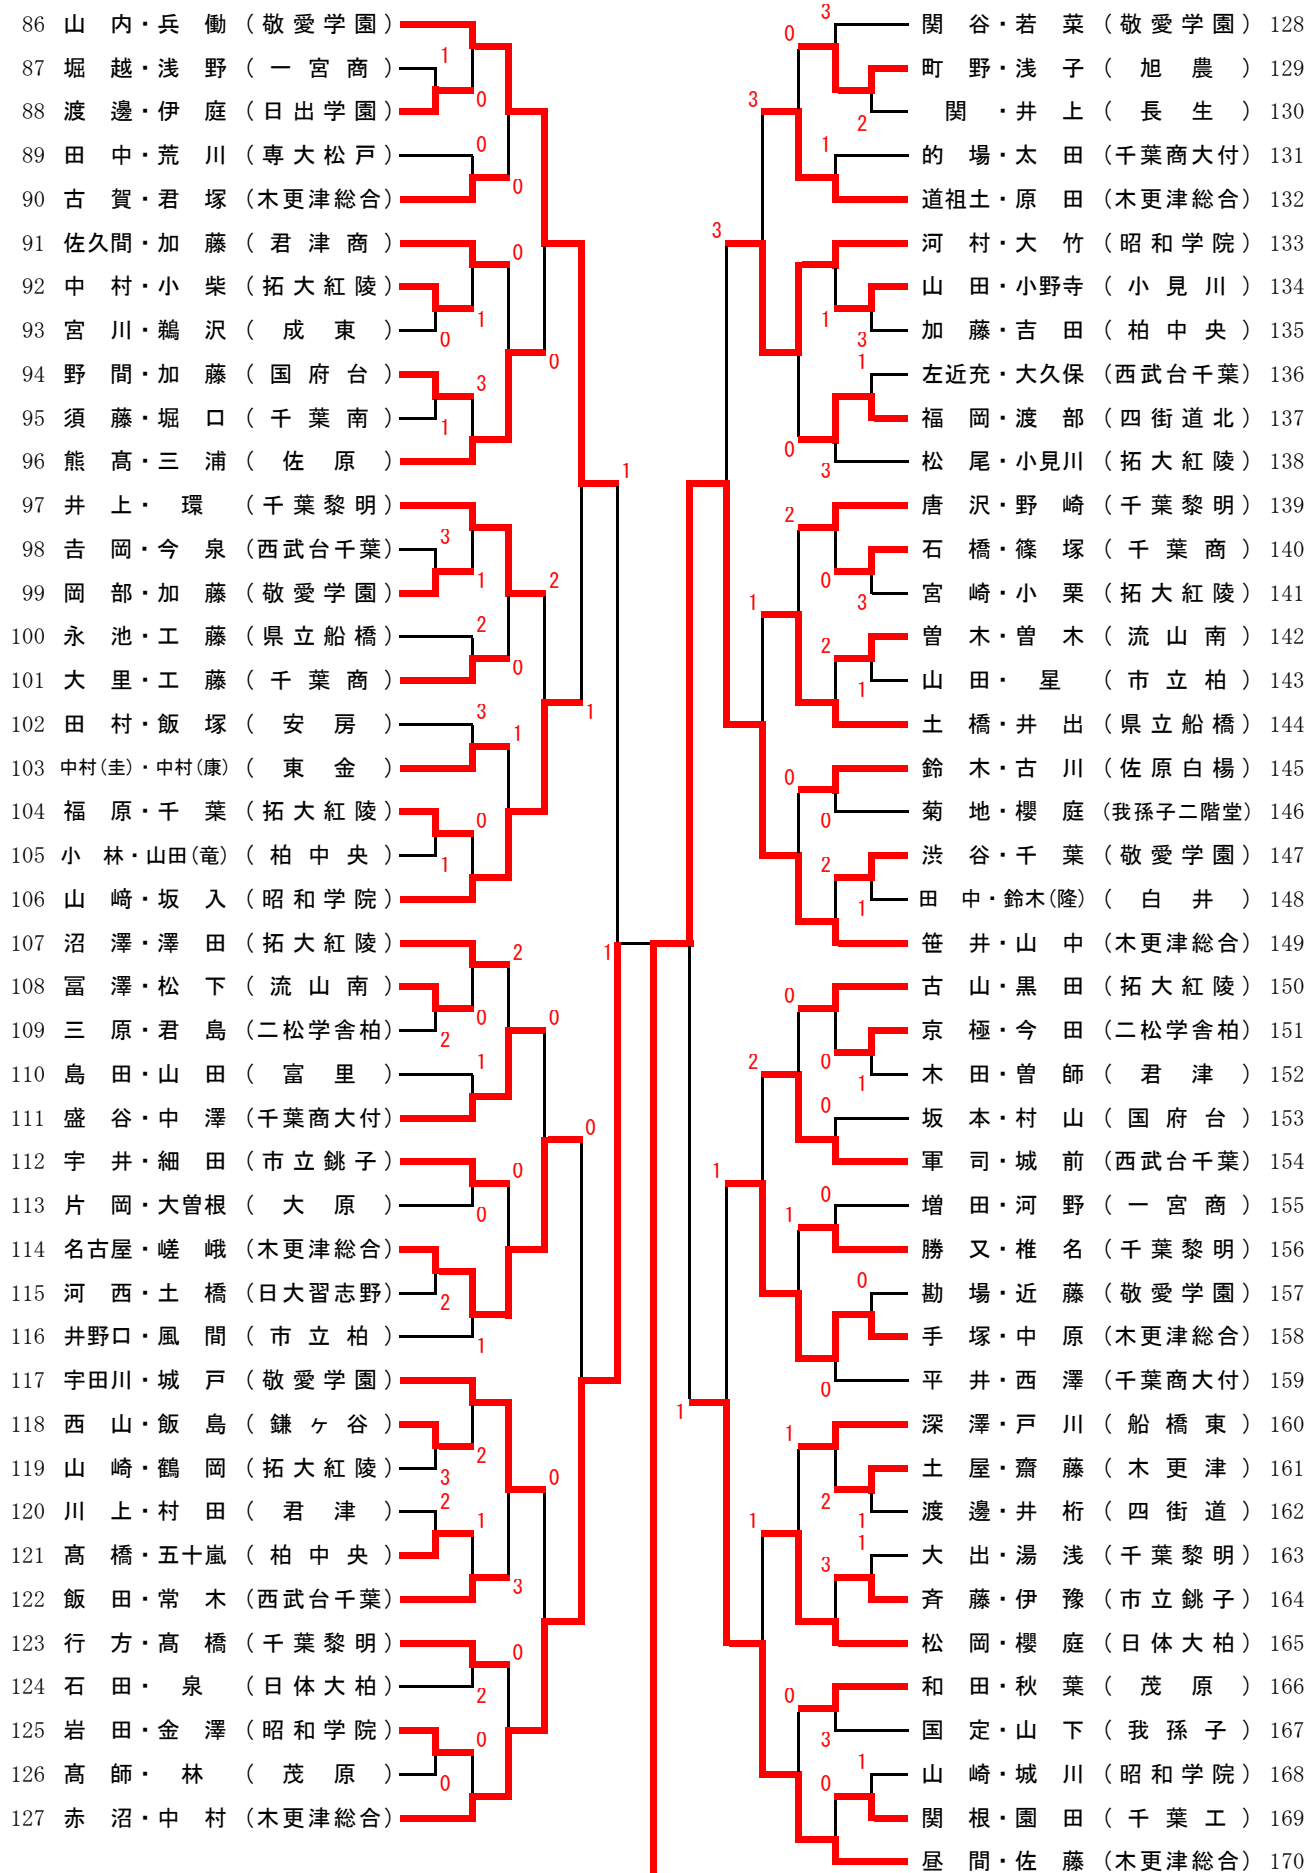

男子個人

1 2 3 4 5 6 準決 6 5 4 3 2 1 勝

男子個人戦 関東大会代表決定戦

# 男子個人

## 準々決勝

番号	選手名	学校名	スコア	選手名	学校名	番号
( 1 )	{ 萩森 守屋	( 木更津総合 )	④	{ 稲見 市川	( 敬愛学園 )	( 43 )
( 49 )	{ 遠藤 竹之内	( 木更津総合 )	④	{ 大倉 平林	( 木更津総合 )	( 85 )
( 86 )	{ 山内 兵働	( 敬愛学園 )	1	{ 赤沼 中村	( 木更津総合 )	( 127 )
( 149 )	{ 笹井 山中	( 木更津総合 )	④	{ 昼間 佐藤	( 木更津総合 )	( 170 )