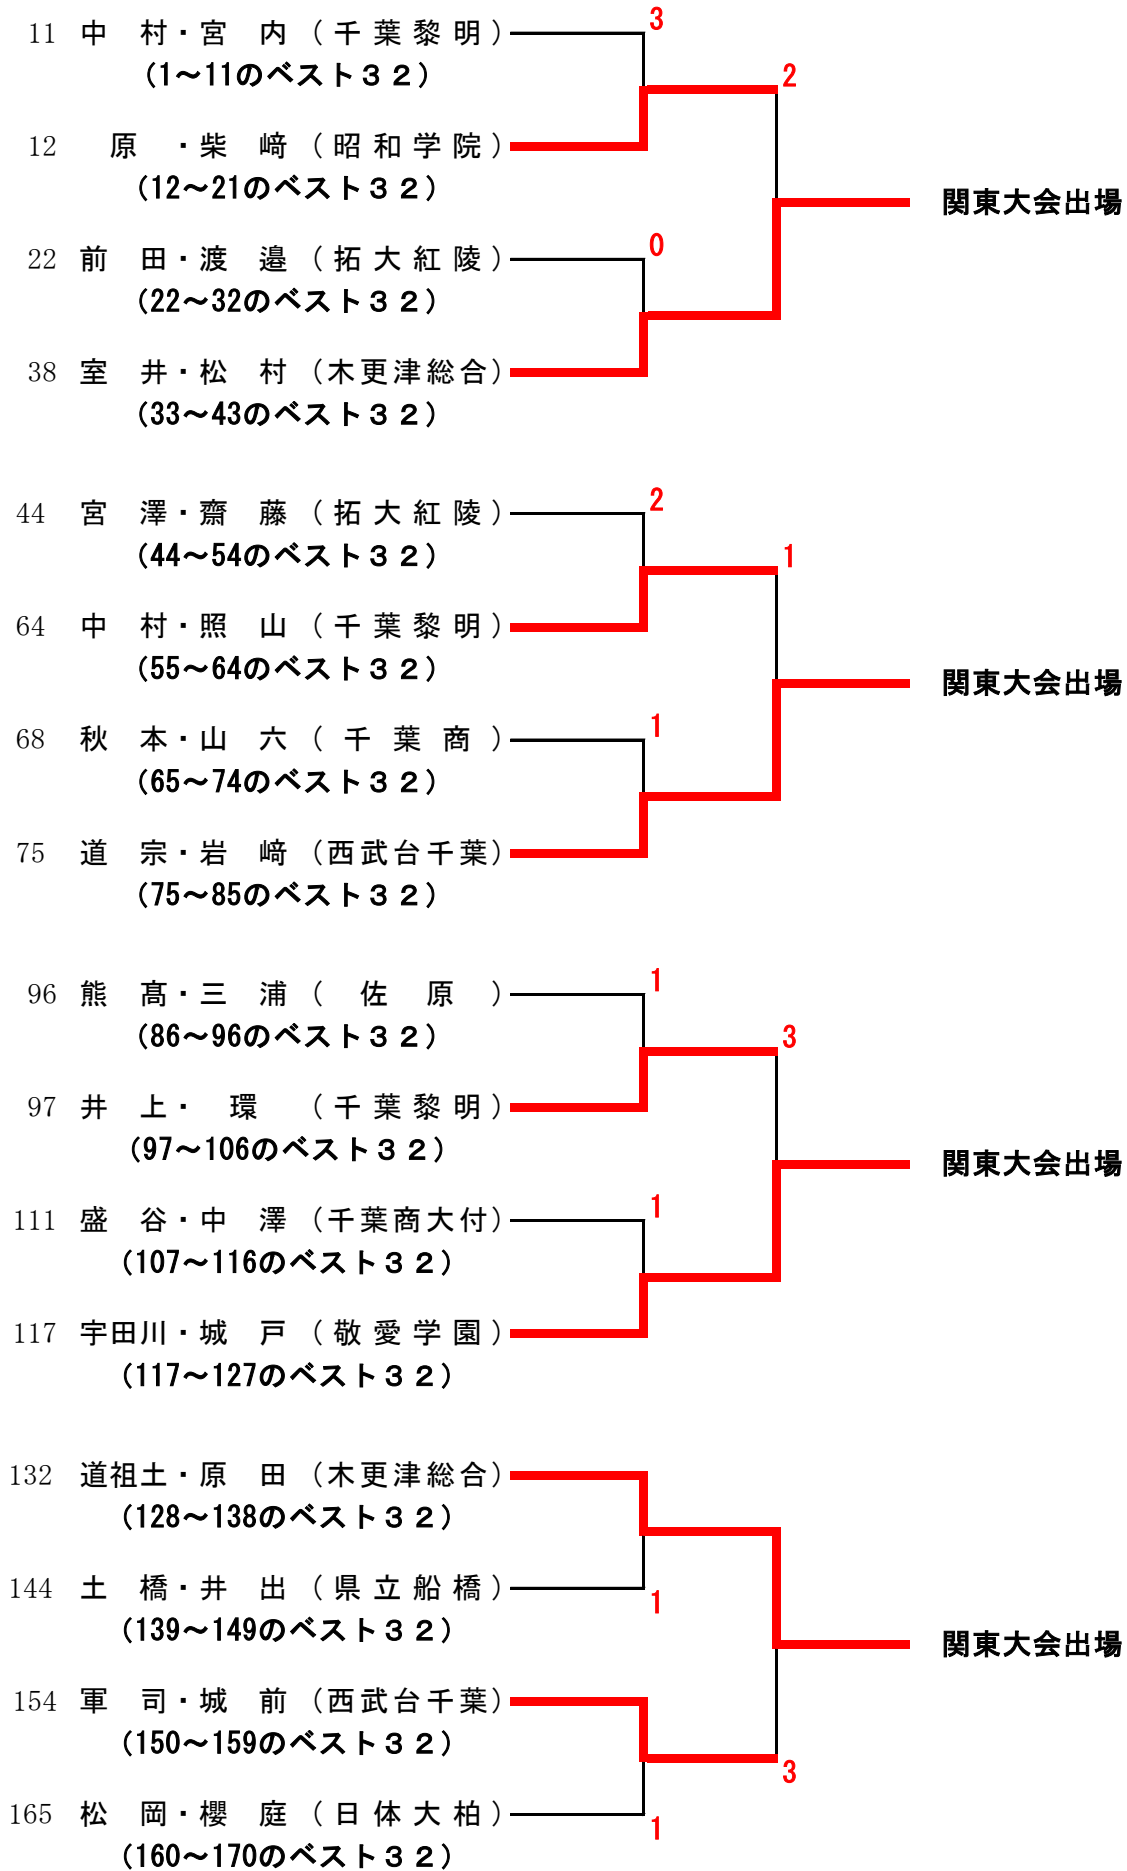

男子個人

1 2 3 4 5 6 準決 6 5 4 3 2 1 勝

男子個人戦 関東大会代表決定戦

# 男子個人

## 準々決勝

番号	選手名	学校名	スコア	選手名	学校名	番号
( 1 )	{ 萩森 守屋	( 木更津総合 )	④	{ 稲見 市川	( 敬愛学園 )	( 43 )
( 49 )	{ 遠藤 竹之内	( 木更津総合 )	④	{ 大倉 平林	( 木更津総合 )	( 85 )
( 86 )	{ 山内 兵働	( 敬愛学園 )	1	{ 赤沼 中村	( 木更津総合 )	( 127 )
( 149 )	{ 笹井 山中	( 木更津総合 )	④	{ 昼間 佐藤	( 木更津総合 )	( 170 )