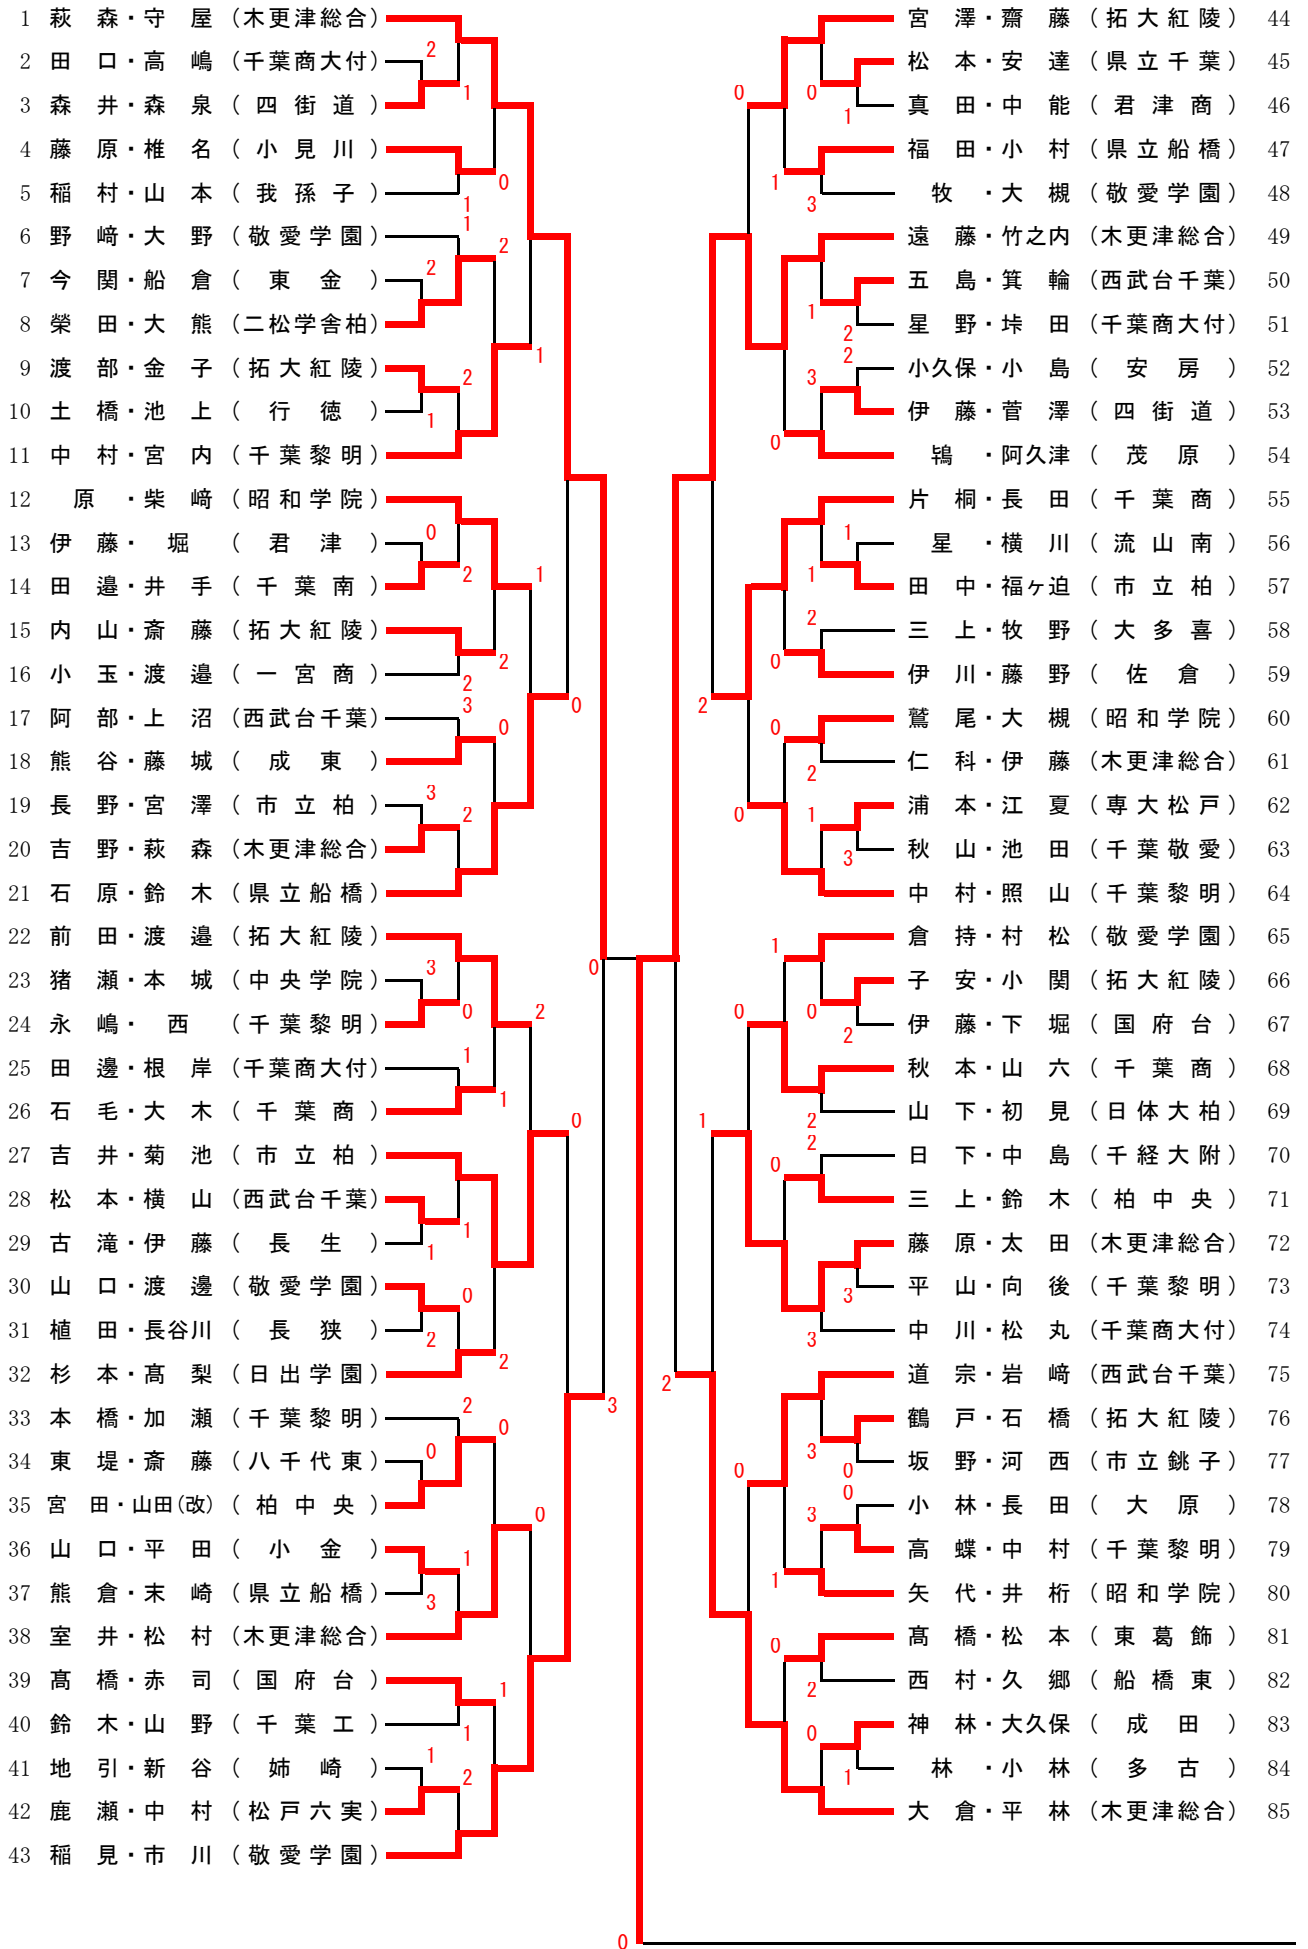

男子個人

1 2 3 4 5 6 準決 6 5 4 3 2 1 勝

男子個人戦 関東大会代表決定戦

# 男子個人

## 準々決勝

番号	選手名	学校名	スコア	選手名	学校名	番号
( 1 )	{ 萩森 守屋	( 木更津総合 )	④	{ 稲見 市川	( 敬愛学園 )	( 43 )
( 49 )	{ 遠藤 竹之内	( 木更津総合 )	④	{ 大倉 平林	( 木更津総合 )	( 85 )
( 86 )	{ 山内 兵働	( 敬愛学園 )	1	{ 赤沼 中村	( 木更津総合 )	( 127 )
( 149 )	{ 笹井 山中	( 木更津総合 )	④	{ 昼間 佐藤	( 木更津総合 )	( 170 )