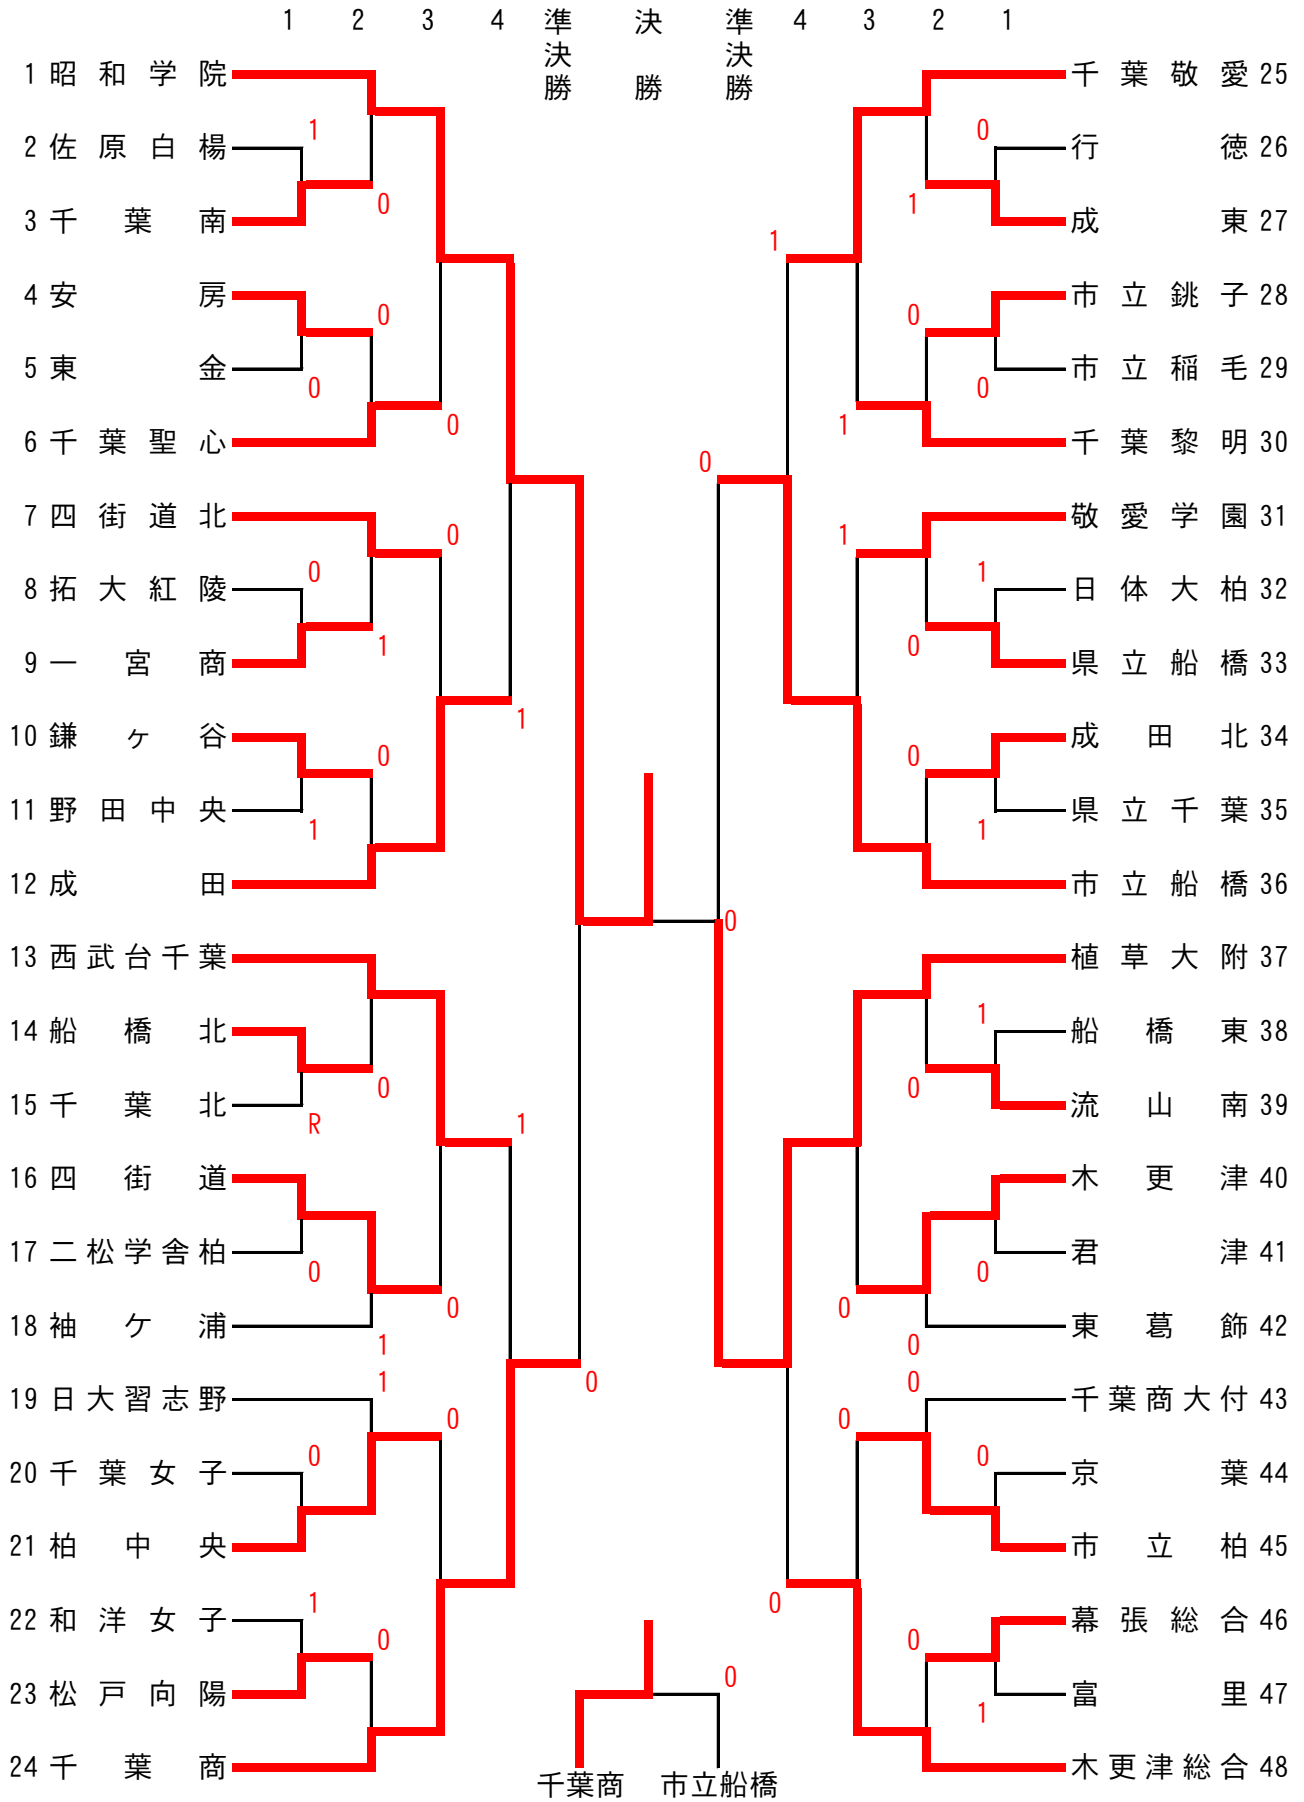

女子団体

代表決定戦

女子団体 準決勝

(1)(昭和学院) ② - 0 (千葉商) (24) (36)(市立船橋) 0 - ② (植草大附) (37)

渡辺 服部	}	⑦ ④ ④	-	5 0 0		{	吉田 北川	}	④ 2 3	-	2 ④ ⑤		{	宮本 稲葉	}
西山 大野	}	④ ④ ④ ④	-	2 0 2 1	0	{	田代 南	}	1 0 1 2	-	④ ④ ④ ④	④	{	長島 相原	}
小川 鈴木	}	④ ⑥ ④ ④	-	0 4 1 0	0	{	片岡 近藤	}	1 1 0 0	-	④ ④ ④ ④	④	{	生島 平野	}

決 勝

(1)(昭和学院) ② - 0 (植草大附) (37)

藤本 多田	}	④ ④ ⑧ ④	-	1 2 6 1		{	生島 平野	}
西山 大野	}	④ ⑤ ⑥ ④ ④ ④	-	⑤ 3 ⑧ 0 2 2	2	{	長島 相原	}
小川 鈴木	}	④ 5 ④ 2 3 ⑤	-	2 ⑦ 1 ④ ⑤ 3		{	宮本 稲葉	}

代表決定戦

(24)(千葉商) - (市立船橋) (36)

吉田 北川	}	2 ④ ⑤ ④ 2	-	④ 1 3 2 ④		{	鳥羽 指宿	}
田代 南	}	④ ④ 1 ④ ④ ④	-	0 1 ④ 2 2	④	{	伊藤 高野	}
片岡 近藤	}	④ 0 ④ ④ ④	-	1 ④ 2 2 0	④	{	桜井 志村	}