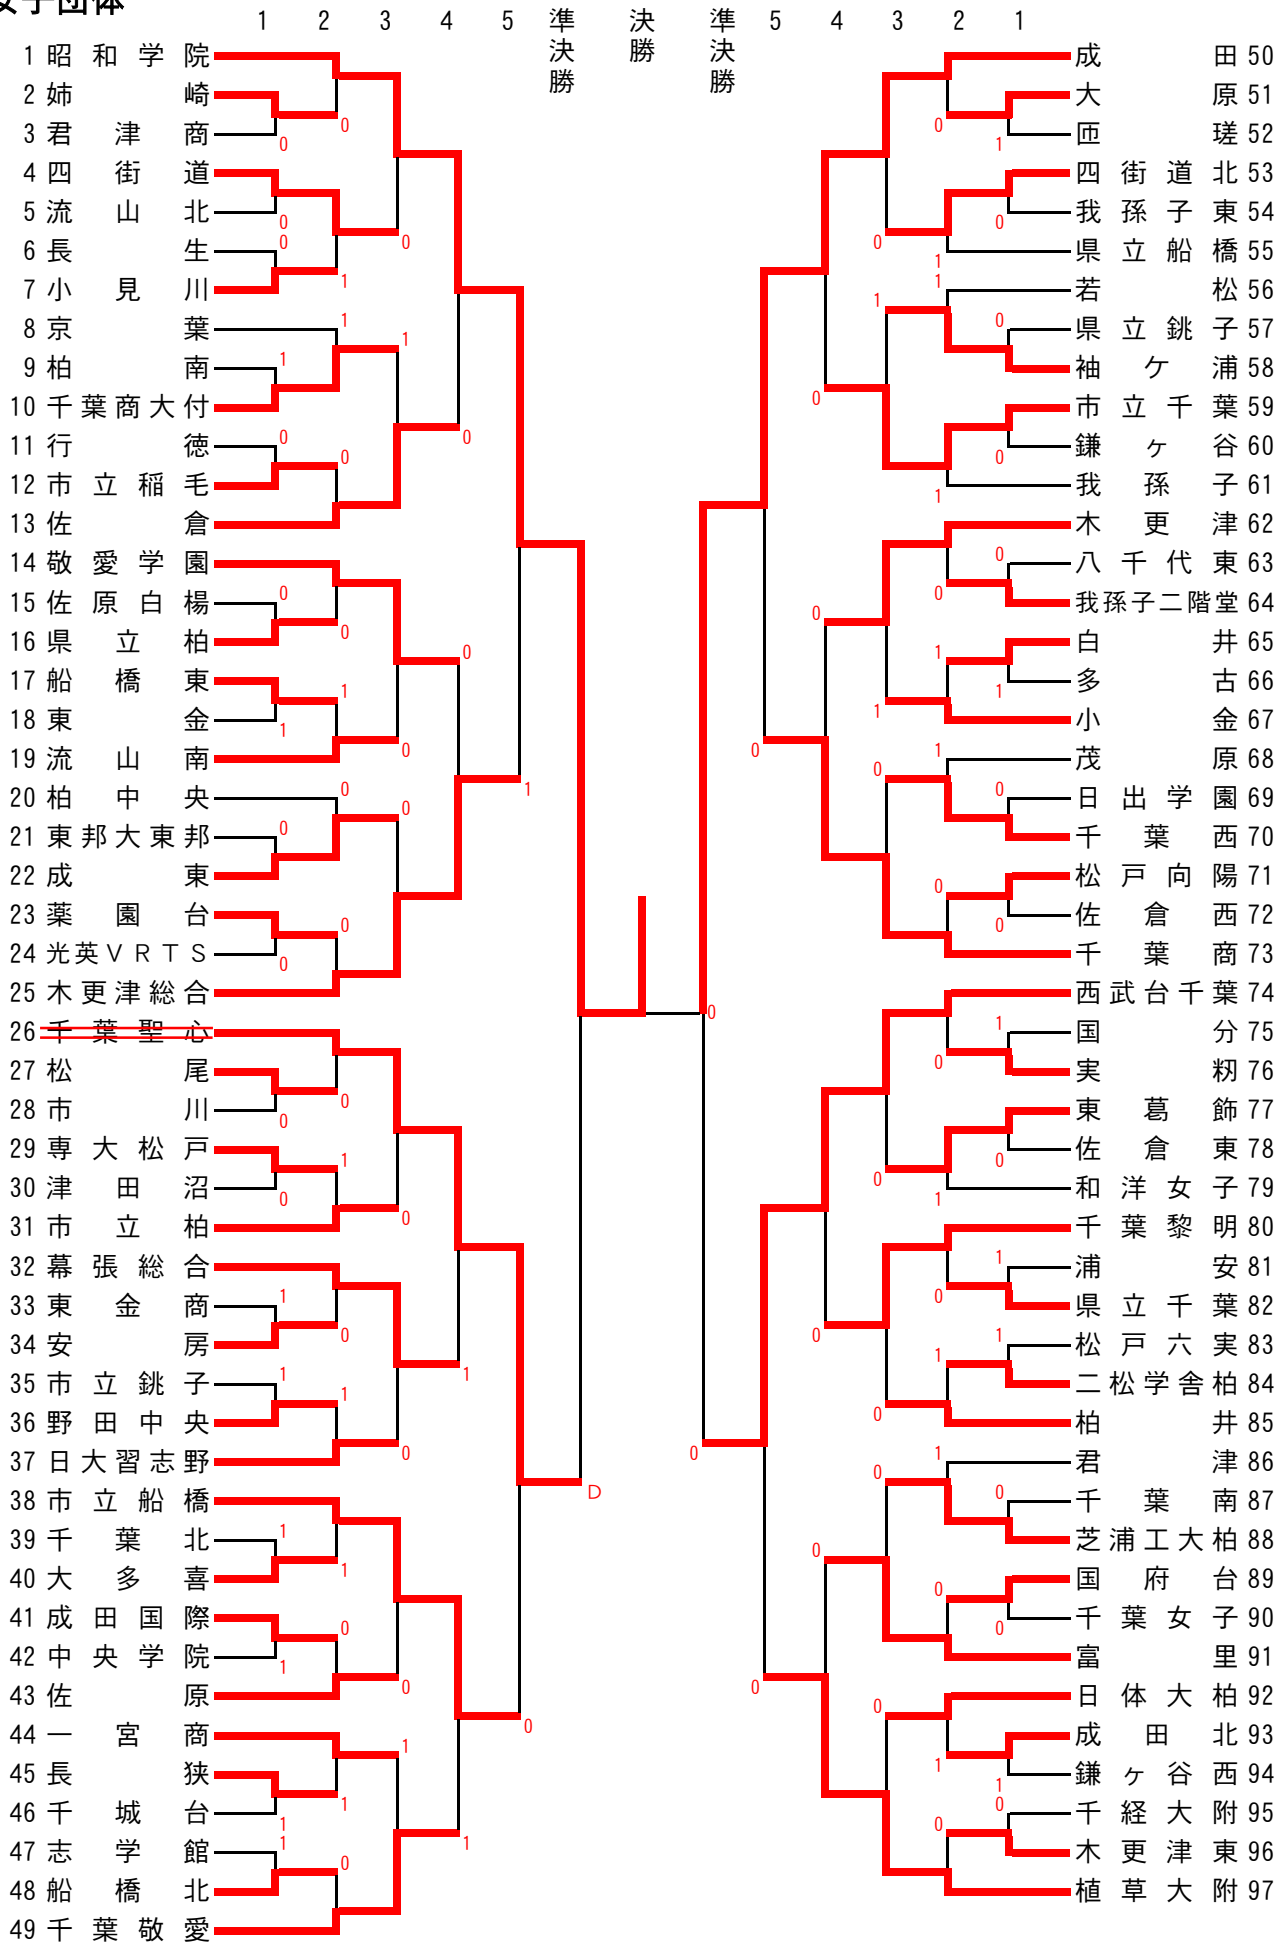

女子団体

女子団体 準決勝

(1)(昭和学院) ② - D (千葉聖心) (26) (50) (成田) ② - 0 (西武台千葉) (74)

西山 大野	} ④	1 ④ - ④ ④ - 2 ④ - 0 ⑤ - 3 - -	1	山口 西部	}	④	海野 大森	} ④	2	加藤 石山
渡邊 小柴	} ④	④ - 1 ④ - 0 ④ - 1 ⑤ - 3 - -	0	福岡 小杉	}	④	林 戸部	}	2	岡田 新井
小川 鈴木	}	1 - ④ - - - -		高杉 山崎	}		久保田 増田	}		松岡 小島

決勝

(1)(昭和学院) ② - 0 (成田) (50)

西山 大野	} ④	④ - 1 ④ - 1 ④ - 2 ④ - 1 - -	0	海野 大森
渡邊 町田	} ④	⑤ - 3 ④ - 2 ④ - 2 ⑥ - 4 - -	0	久保田 増田
小川 鈴木	}	- - - -		林 戸部