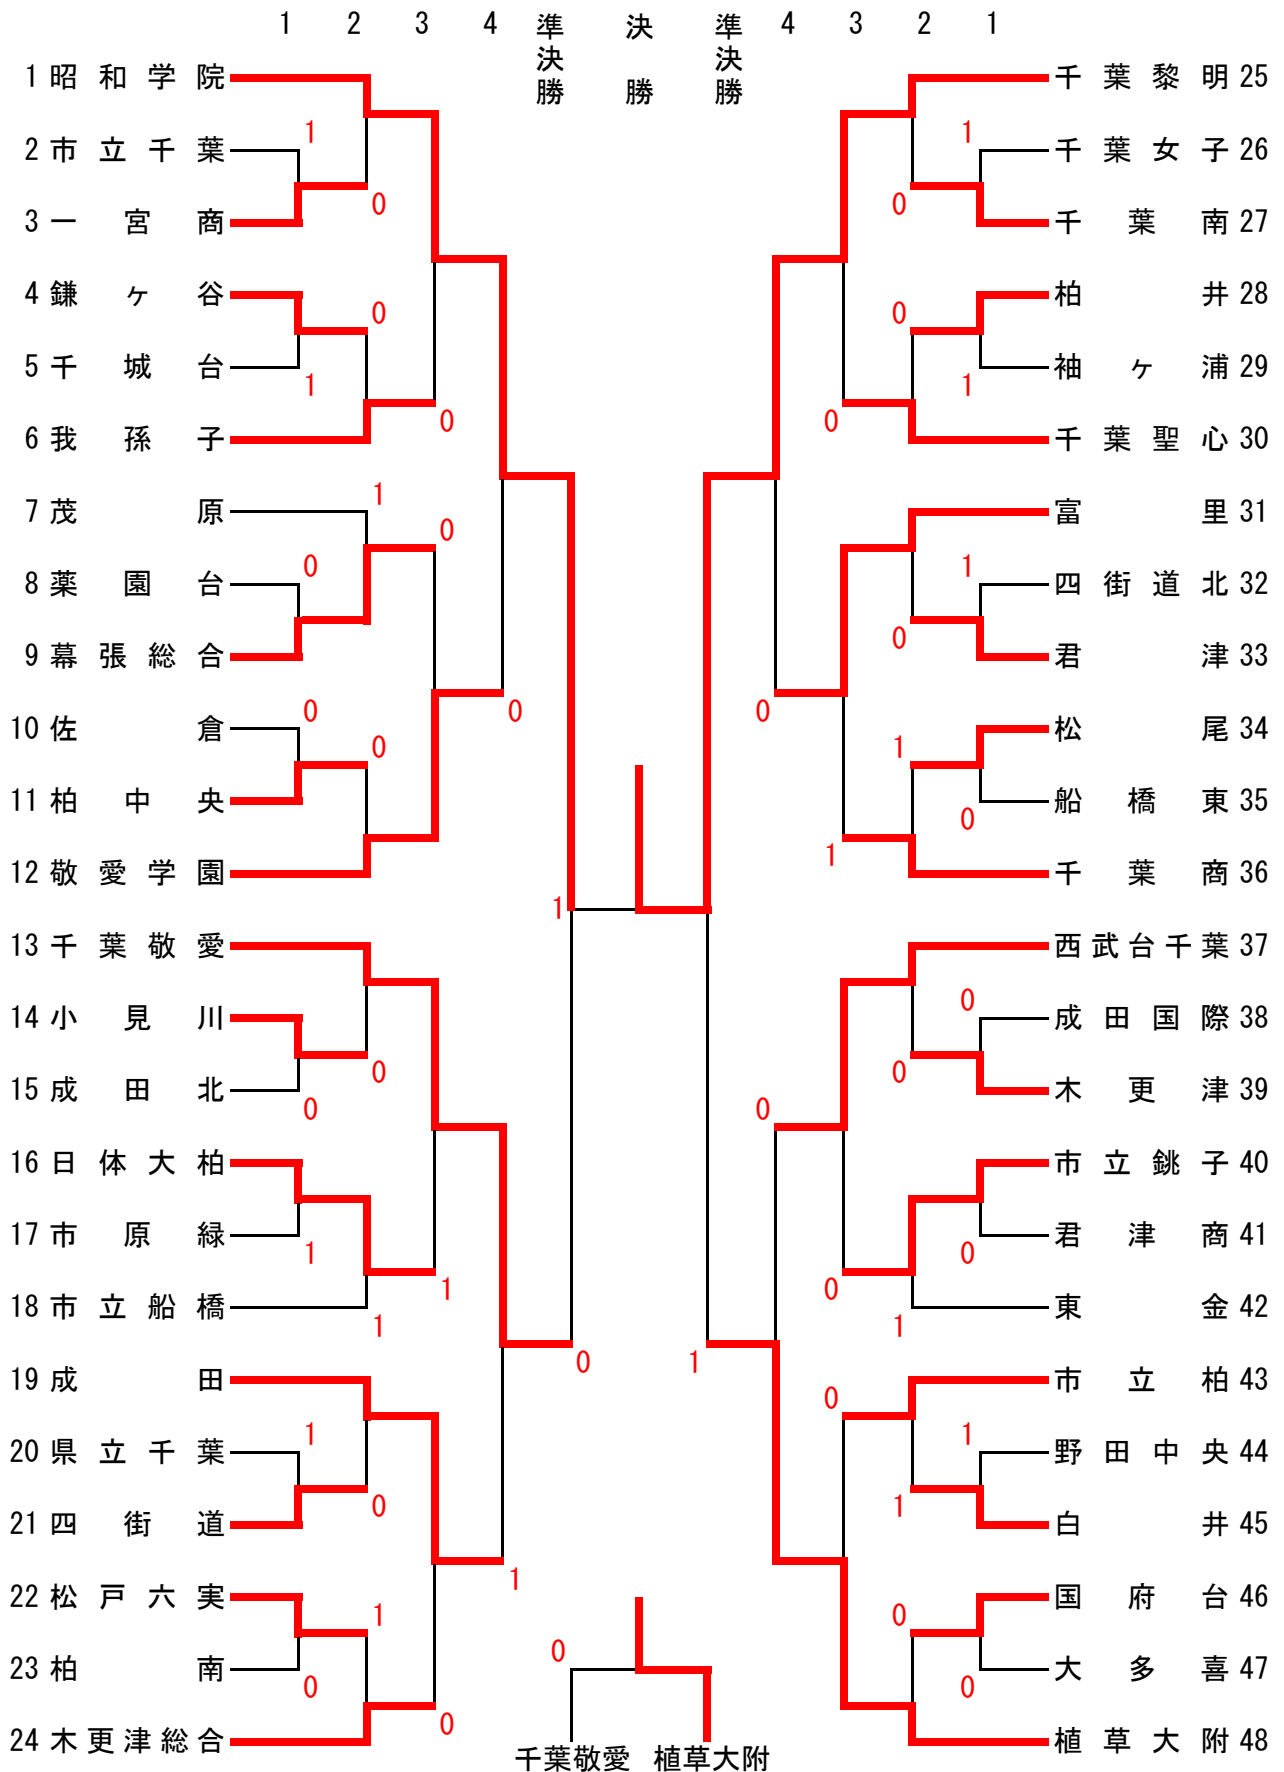

女子団体

令和元年度関東高等学校体育大会ソフトテニス大会千葉県予選会

期日：令和元年5月2日

会場：千葉県総合スポーツセンター

千葉敬愛 植草大附

代表決定戦

女子団体 準決勝

(1) (昭和学院) ②	-	0 (千葉敬愛) (13)	(25) (千葉黎明) ②	-	1 (植草大附) (48)
日高原	}	2	④	{	北地本間
齋木吉野	}	④	0	{	戸村中島
渡辺小柴	}	④	1	{	加藤瀬下

江澤原田(安)	}	④	0	{	鈴木佐藤
齋藤(朱)松島	}	1	④	{	三橋三関
齋藤(汐)原田(若)	}	④	3	{	福田川

決勝

(1) (昭和学院) 1 - ② (千葉黎明) (25)

日高原	}	2	④	{	江澤原田(安)
齋木吉野	}	④	0	{	齋藤(朱)松島
藤本小柴	}	3	④	{	齋藤(汐)原田(若)

代表決定戦

(13) (千葉敬愛) 0 - ② (植草大附) (48)

北地本間	}	1	④	{	鈴木佐藤
戸村中島	}	1	④	{	三橋三関
加藤瀬下	}	}	}	{	福田川