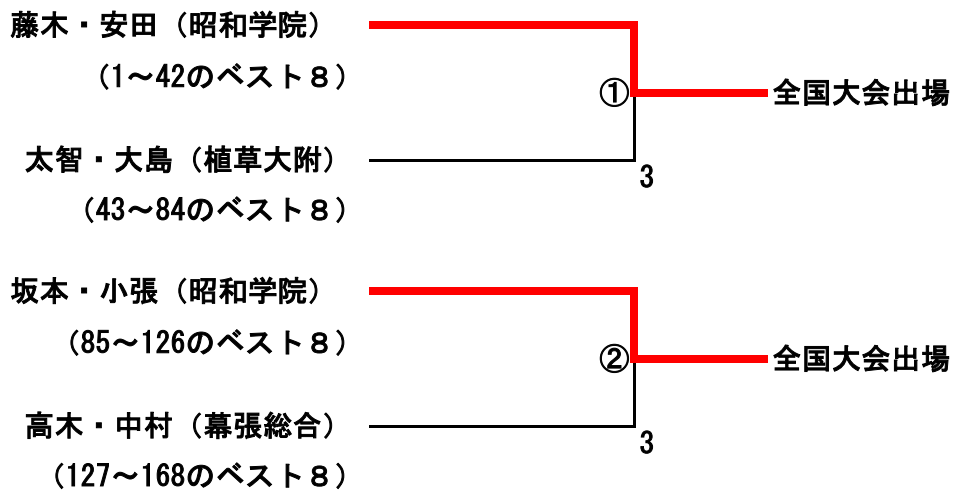

女子個人戦 順位決定トーナメント

全国総合体育大会代表決定戦

女子個人

準々決勝

番号	選手名	学校名	スコア	選手名	学校名	番号
(1)	{ 藤木 安田 }	(昭和学院)	1	{ 瀧口 田中 }	(一宮商)	(42)
(43)	{ 太智 大島 }	(植草大附)	3	{ 榎山 芝崎 }	(昭和学院)	(79)
(85)	{ 坂本 小張 }	(昭和学院)	2	{ 横山 金田 }	(昭和学院)	(122)
(144)	{ 高木 中村 }	(幕張総合)	3	{ 館 宮本 }	(植草大附)	(168)

順位決定トーナメント1回戦

(SS)	{ 肥後 松尾 }	(昭和学院)	④	{ 榎山 芝崎 }	(昭和学院)	(79)
--------	--------------	----------	---	--------------	----------	--------

準決勝

(SS)	{ 肥後 松尾 }	(昭和学院)	④	{ 横山 金田 }	(昭和学院)	(122)
(42)	{ 瀧口 田中 }	(一宮商)	④	{ 館 宮本 }	(植草大附)	(168)