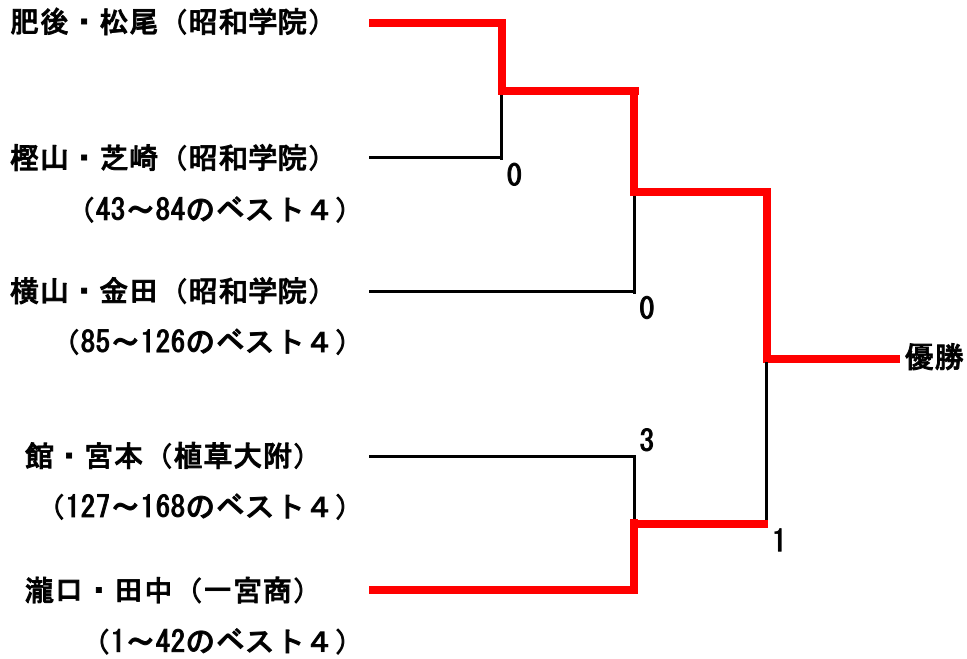

女子個人戦 順位決定トーナメント

全国総合体育大会代表決定戦

女子個人

準々決勝

番号	選手名	学校名	スコア	選手名	学校名	番号
(1)	{ 藤木 安田 }	(昭和学院)	1	{ 瀧口 田中 }	(一宮商)	(42)
(43)	{ 太智 大島 }	(植草大附)	3	{ 榎山 芝崎 }	(昭和学院)	(79)
(85)	{ 坂本 小張 }	(昭和学院)	2	{ 横山 金田 }	(昭和学院)	(122)
(144)	{ 高木 中村 }	(幕張総合)	3	{ 館 宮本 }	(植草大附)	(168)

順位決定トーナメント1回戦

(SS)	{ 肥後 松尾 }	(昭和学院)	④	{ 榎山 芝崎 }	(昭和学院)	(79)
--------	--------------	----------	---	--------------	----------	--------

準決勝

(SS)	{ 肥後 松尾 }	(昭和学院)	④	{ 横山 金田 }	(昭和学院)	(122)
(42)	{ 瀧口 田中 }	(一宮商)	④	{ 館 宮本 }	(植草大附)	(168)