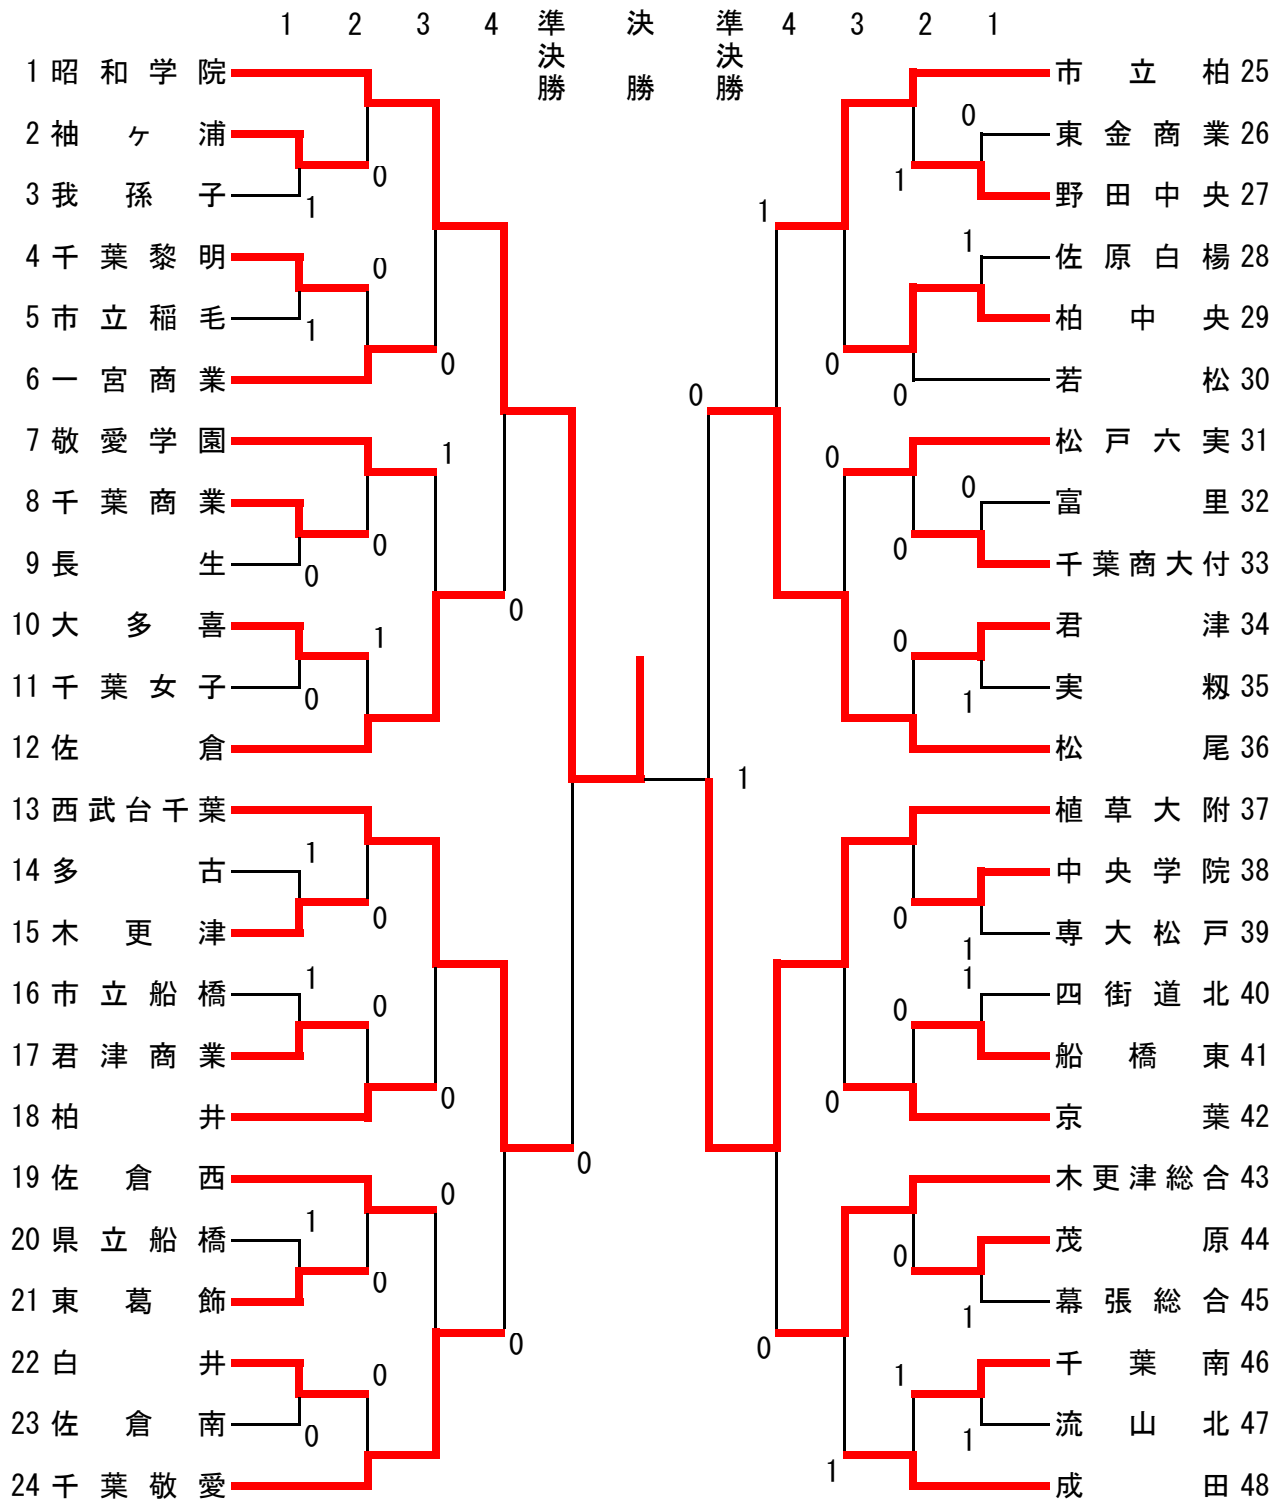

女子団体

代表決定戦