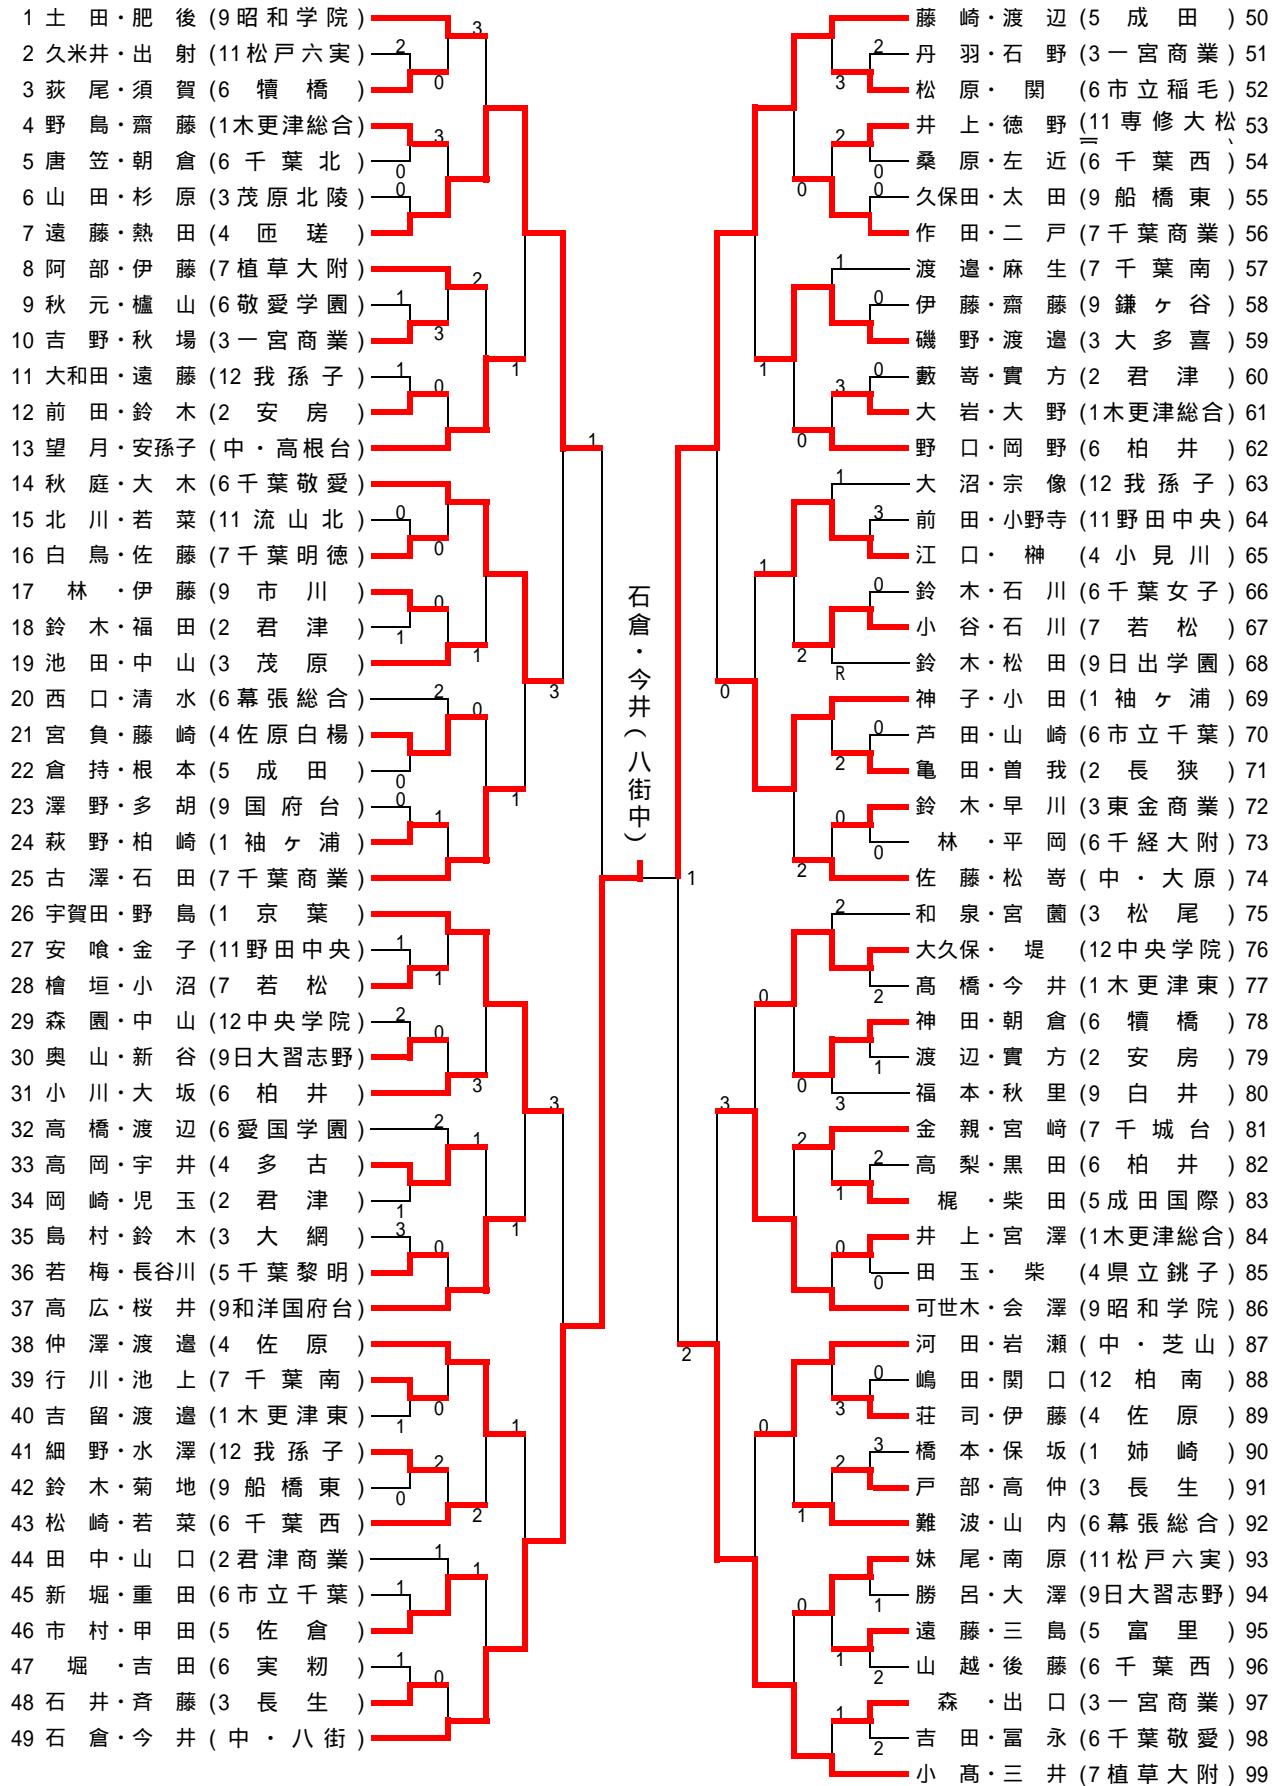

# 女子個人 (1)

## 女子個人 (2)

<p>100 齋藤・浅川 (中・昭和学 101 野地・庄子 (6 柏井) —2— 102 小林・中村 (7 植草大附) —0— 103 新堀・鈴木 (2 君津) —2— 104 小林・山本 (9 鎌ヶ谷) —2— 105 菅谷・越川 (4 佐原白楊) —0— 106 長澤・山本 (6 千葉敬愛) 107 川田・松本 (11 流山北) —0— 108 西口・太田 (1木更津総合) —3— 109 西浜・西垣 (5 佐倉) 110 山田・神崎 (3 成東) 111 志々目・鈴木 (9 日出学園) 112 小林・堀澤 (6 幕張総合) 113 穴倉・木原 (3 大多喜) —2— 114 田中・石田 (4 佐原) —0— 115 佐藤・遠藤里 (1 京葉) 116 板垣・堤 (7 千城台) 117 御代川・高橋 (6 千葉女子) 118 三好・皆川 (12 東葛飾) 119 角田・清水 (9 日大習志野) 120 片岡・田中 (7 千葉商業) —3— 121 三橋・須田 (11 野田中央) 122 佐々木・白鳥 (5 成田) 123 鶴岡・田中 (3 茂原) —3— 124 鈴木・中村 (6 敬愛学園) 125 小池・石井 (2 君津商業) 126 牧野・高橋 (9 船橋東) —0— 127 石川・横川 (12 我孫子) —0— 128 高群・村中 (7 千葉南) 129 北田・石川 (5 千葉黎明) —1— 130 玉置・鈴木 (6 千葉北) —0— 131 藤原・渡邊 (6 千葉西) —0— 132 高山・高山 (3 東金商業) —2— 133 岩瀬・成毛 (4 小見川) 134 石坂・大野 (6 千経大附) —1— 135 佐伯・常世田 (1 袖ヶ浦) 136 坂輪・藍野 (中・大原) 137 渡邊・山谷 (2 安房) 138 石坂・根里 (9 和洋国府台) 139 永春・梅田 (12 柏南) —0— 140 伊藤・後藤 (3 松尾) 141 菅野・犬塚 (6 市立千葉) 142 米本・葉原 (11 松戸六実) 143 林・高橋 (7 千葉商業) 144 久我・伊藤 (6 愛国学園) —1— 145 川村・生和 (1 姉崎) 146 吉野・山口 (3 一宮商業) 147 鈴木・鈴木 (4 匝瑳) —3— 148 渡辺・臯月 (6 柏井) 149 富永・阿部 (9 昭和学院)</p>	<p>齋藤・浅川 (昭和学院中)</p>	<p>森本・井上 (12 中央学院) 150 多田・高柳 (4 佐原) 151 藤代・石井 (6 犢橋) 152 船越・軸屋 (5 佐倉) 153 近藤・永妻 (9 昭和学院) 154 近藤・桑 (6 市立千葉) 155 吉岡・桑田 (3 九十九里) 156 高橋・伊藤 (6 柏井) 157 栗原・宮澤 (2 長狭) 158 木原・松田 (3 長生) 159 菅沢・田中 (1 市原緑) 160 藤井・林 (7 千葉商業) 161 田中・河野 (中・茂原東) 162 早川・田中 (1木更津総合) 163 望月・小石 (6 千葉北) 164 瀬本・瀬谷 (9 船橋東) 165 堀川・榎本 (2 君津) 166 菅谷・市原 (4 佐原白楊) 167 大岩・星名 (6 幕張総合) 168 田中・川田 (11 流山南) 169 佐藤・原 (9 日出学園) 170 上田・久津岡 (6 千葉西) 171 山田・石橋 (7 千葉南) 172 芦野・吉田 (5 佐倉西) 173 絵鳩・高山 (3 松尾) 174 澤田・白石 (中・西武台) 175 竹内・平田 (9 国府台) 176 阿部・高橋 (3 東金) 177 堀川・角田 (1 袖ヶ浦) 178 小泉(景)・小松 (5 富里) 179 辻本・鏡 (6 柏井) 180 山本・岩崎 (6 四街道) 181 佐瀬・佐郷谷 (7 若松) 182 作佐部・北崎 (4 多古) 183 萩野・飯塚 (11 専修大松) 184 和田・花田 (9 日大習志野) 185 島・橋本 (12 我孫子) 186 鈴木・坂本 (6 市立稲毛) 187 谷・浅野 (4 佐原) 188 関・吉野 (3 一宮商業) 189 村上・池 (9 市川) 190 藤川・中村 (2 館山総合) 191 伊藤ゆ・愛 (1 京葉) 192 海宝・千田 (11 松戸六実) 193 鶴澤・伊藤 (3 茂原) 194 小林・岡田 (6 四街道北) 195 篠田・鶴岡 (9 鎌ヶ谷) 196 坂元・伊藤 (1 木更津東) 197 池田・黒川 (6 実籾) 198 酒井・徳武 (7 植草大附) 199</p>
---	--------------------------	--